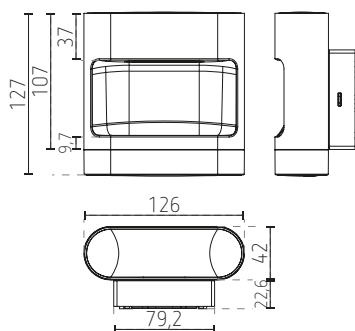

theSenda B, afstandsbediening met app **theSenda Plug**

theSenda P, afstandsbediening voor de installateur

theSenda S, afstandsbediening voor de gebruiker

Afmetingen

theLeda D S AL, theLeda D SL AL

theLeda D SU AL, theLeda D SUL AL