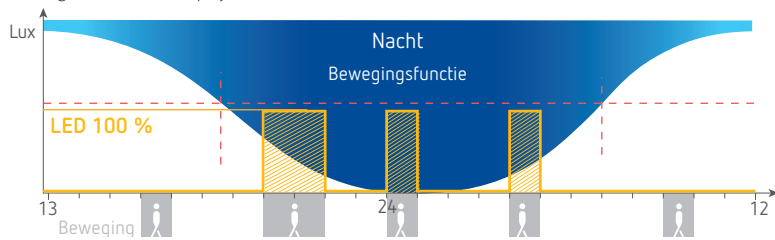

Kleurweergave-index: CRI > 80

Levensduur: L80/B10/50 000 h

Instelbereik lichtsterkte: 2 tot 800 lx / ∞

Nalooptijd verlichting: 10 s tot 20 min

Beschermingsgraad: IP55 volgens EN 60529

Beschermingsklasse: II volgens EN 60598-1 (I voor theLeda D B plus S AL)

Reikwijdte RF: 100 m in het vrije veld (max. 20 apparaten per kanaal)

Montagehoogte: 1,8 m tot 2,5 m

Energie-efficiëntieklasse: A+

Bedrijfstemperatuur: -25 tot +45 °C

LED-lampen **theLeda D** en LED-pollerlampen **theLeda D B**

SPOT | 8,5 W | 760 lm

theLeda D B AL **theLeda D BL AL**
LED-pollerlamp 40 cm

Bewegingsfunctie

De theLeda D (B) wordt bij beweging bij duisternis ingeschakeld en schakelt automatisch na de ingestelde nalooptijd weer uit.

SPOT | 8,5 W | 760 lm

theLeda D B plus AL
LED-pollerlamp 72 cm

Schermerfunctie

theLeda D (B) is altijd ingeschakeld als de lichtsterkte onder de ingestelde waarde komt - ongeacht of theLeda al of niet een beweging detecteert. theLeda D (B) verlicht aan de ingestelde lichtsterkte, ongeacht of dit 100 % of slechts 30 % is.