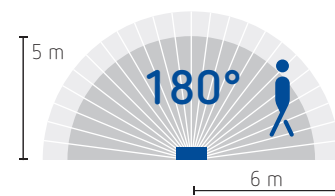

LED-pollerlampen theLeda B D

Technische gegevens

Bedrijfsspanning: 230 V AC, +10 % / -15 % 50 tot 60 Hz

Stand-by verbruik: max. 0,5 W (met detector)

Kleurtemperatuur: 3000 K, warm wit

Kleurweergave-index: CRI > 80

Levensduur: L80/B10/50 000 h

Instelbereik lichtsterkte: 2 tot 800 lx / ∞

Nalooptijd verlichting: 10 s tot 20 min

Beschermingsgraad: IP55 volgens EN 60529

Beschermingsklasse: II volgens EN 60598-1 (I voor theLeda D B plus S AL)

Reikwijdte RF: 100 m in het vrije veld (max. 20 apparaten per kanaal)

Montagehoogte: 1,8 m tot 2,5 m

Energie-efficiëntieklasse: A+

Bedrijfstemperatuur: -25 tot +45 °C