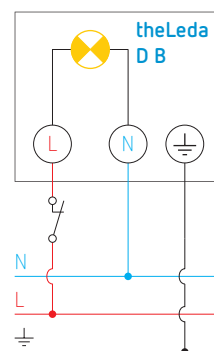

theSenda B, afstandsbediening met app **theSenda Plug**

theSenda P, afstandsbediening voor de installateur

theSenda S, afstandsbediening voor de gebruiker

Afmetingen

theLeda D S AL, theLeda D SL AL

theLeda D SU AL, theLeda D SUL AL

theLeda D U AL, theLeda D UL AL

theLeda D UD AL, theLeda D UDL AL

theLeda D B AL, theLeda D BL AL

theLeda D B plus AL, theLeda D B plus S AL, theLeda D B plus AL

LED-lampen **theLeda D** en LED-pollerlampen **theLeda D B**

Aansluitschema's

Mogelijkheid om een NG-druknop aan te sluiten om de verlichting 's nachts handmatig in te schakelen gedurende de ingestelde tijd of of 8 h. Mogelijkheid tot vervroegde uitschakeling.

Mogelijkheid om een NG-druknop aan te sluiten om de verlichting 's nachts handmatig in te schakelen gedurende de ingestelde tijd of of 6 h. Mogelijkheid tot vervroegde uitschakeling.