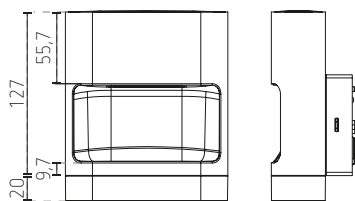

theSenda B, afstandsbediening met app **theSenda Plug**

theSenda P, afstandsbediening voor de installateur

theSenda S, afstandsbediening voor de gebruiker

Afmetingen

theLeda D S AL, theLeda D SL AL

theLeda D SU AL, theLeda D SUL AL