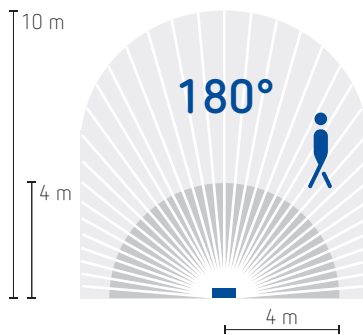

Detectie

LED-lampen theLeda D