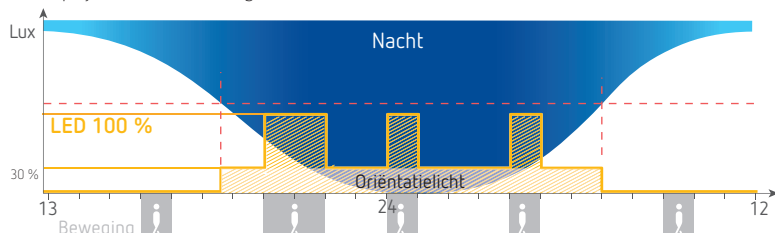

SPOT | 8,5 W | 760 lm

theLeda D B AL **theLeda D BL AL**
LED-pollerlamp 40 cm

Bewegingsfunctie

De theLeda D (B) wordt bij beweging bij duisternis ingeschakeld en schakelt automatisch na de ingestelde nalooptijd weer uit.

SPOT | 8,5 W | 760 lm

theLeda D B plus AL
LED-pollerlamp 72 cm

Schermerfunctie

theLeda D (B) is altijd ingeschakeld als de lichtsterkte onder de ingestelde waarde komt - ongeacht of theLeda al of niet een beweging detecteert. theLeda D (B) verlicht aan de ingestelde lichtsterkte, ongeacht of dit 100 % of slechts 30 % is.

Oriëntatielicht

Het oriëntatielicht van theLeda D (B) zorgt voor een bepaalde basis lichtsterkte van 10 tot 40 % bij duisternis. theLeda schakelt naar 100 % bij beweging en dimt na de ingestelde nalooptijd weer tot de ingestelde lichtsterkte.

SPIKE theLeda D
Grondspies, lengte: 405 mm

Nachtuitschakeling

De zelflerende nachtuitschakeling past zich aan de wisselende schemeringstijden aan en schakelt in de 2e helft van de nacht enkele uren uit. Wisselende schemeringstijden tussen zomer en winter compenseert theLeda geheel zelf.