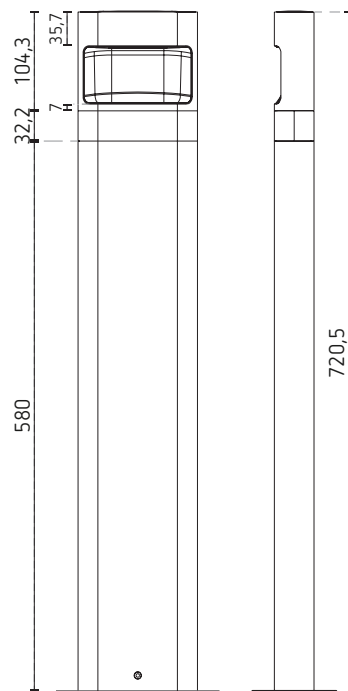

theLeda D B AL, theLeda D BL AL

theLeda D B plus AL, theLeda D B plus S AL, theLeda D B plus AL