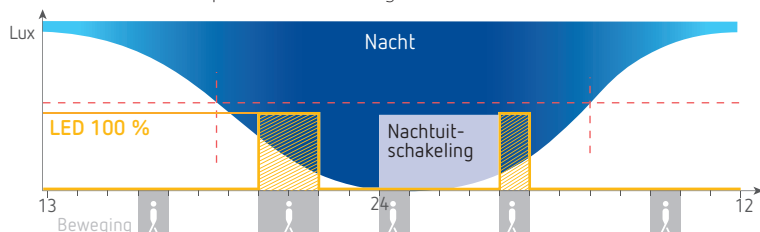

SPOT | 8,5 W | 760 lm

theLeda D B plus AL
LED-pollerlamp 72 cm

Schermerfunctie

theLeda D (B) is altijd ingeschakeld als de lichtsterkte onder de ingestelde waarde komt - ongeacht of theLeda al of niet een beweging detecteert. theLeda D (B) verlicht aan de ingestelde lichtsterkte, ongeacht of dit 100 % of slechts 30 % is.

Oriëntatielicht

Het oriëntatielicht van theLeda D (B) zorgt voor een bepaalde basis lichtsterkte van 10 tot 40 % bij duisternis. theLeda schakelt naar 100 % bij beweging en dimt na de ingestelde nalooptijd weer tot de ingestelde lichtsterkte.

SPIKE theLeda D
Grondspies, lengte: 405 mm

Nachtuitschakeling

De zelflerende nachtuitschakeling past zich aan de wisselende schemeringstijden aan en schakelt in de 2e helft van de nacht enkele uren uit. Wisselende schemeringstijden tussen zomer en winter compenseert theLeda geheel zelf.