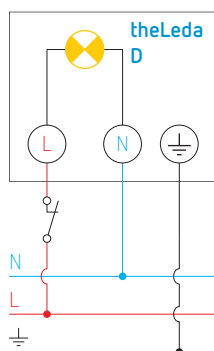

theSenda B, afstandsbediening met app **theSenda Plug**

theSenda P, afstandsbediening voor de installateur

theSenda S, afstandsbediening voor de gebruiker

Afmetingen

theLeda D S AL, theLeda D SL AL

theLeda D SU AL, theLeda D SUL AL

theLeda D U AL, theLeda D UL AL

theLeda D UD AL, theLeda D UDL AL

theLeda D B AL, theLeda D BL AL

theLeda D B plus AL, theLeda D B plus S AL, theLeda D B plus AL

LED-lampen **theLeda D** en LED-pollerlampen **theLeda D B**

Aansluitschema's

Mogelijkheid om een NG-druknop aan te sluiten om de verlichting 's nachts handmatig in te schakelen gedurende de ingestelde tijd of of 8 h. Mogelijkheid tot vervroegde uitschakeling.

Mogelijkheid om een NG-druknop aan te sluiten om de verlichting 's nachts handmatig in te schakelen gedurende de ingestelde tijd of of 6 h. Mogelijkheid tot vervroegde uitschakeling.