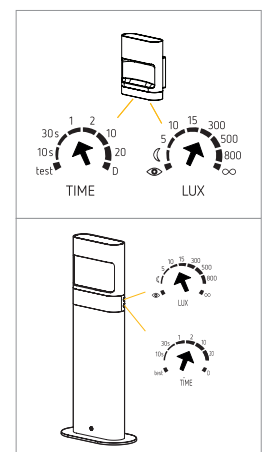

Reikwijdte RF: 100 m in het vrije veld (max. 20 apparaten per kanaal)

Montagehoogte: 1,8 m tot 2,5 m

Energie-efficiëntieklasse: A+

Bedrijfstemperatuur: -25 tot +45 °C

LED-lampen **theLeda D** en LED-pollerlampen **theLeda D B**