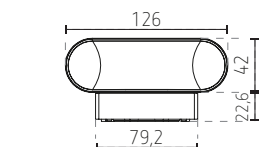

theSenda B, afstandsbediening met app **theSenda Plug**

theSenda P, afstandsbediening voor de installateur

theSenda S, afstandsbediening voor de gebruiker

Afmetingen

theLeda D S AL, theLeda D SL AL

theLeda D SU AL, theLeda D SUL AL