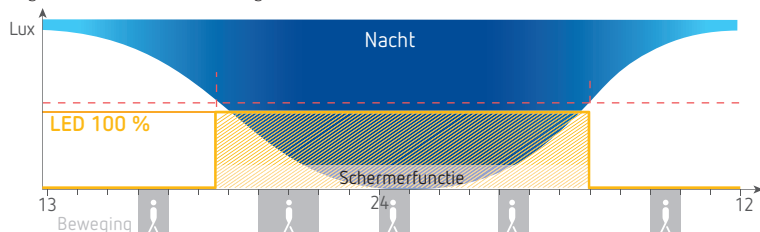

Reikwijdte RF: 100 m in het vrije veld (max. 20 apparaten per kanaal)

Montagehoogte: 1,8 m tot 2,5 m

Energie-efficiëntieklasse: A+

Bedrijfstemperatuur: -25 tot +45 °C

LED-lampen **theLeda D** en LED-pollerlampen **theLeda D B**

SPOT | 8,5 W | 760 lm

theLeda D B AL **theLeda D BL AL**
LED-pollerlamp 40 cm

Bewegingsfunctie

De theLeda D (B) wordt bij beweging bij duisternis ingeschakeld en schakelt automatisch na de ingestelde nalooptijd weer uit.

SPOT | 8,5 W | 760 lm

theLeda D B plus AL
LED-pollerlamp 72 cm

Schermerfunctie

theLeda D (B) is altijd ingeschakeld als de lichtsterkte onder de ingestelde waarde komt - ongeacht of theLeda al of niet een beweging detecteert. theLeda D (B) verlicht aan de ingestelde lichtsterkte, ongeacht of dit 100 % of slechts 30 % is.