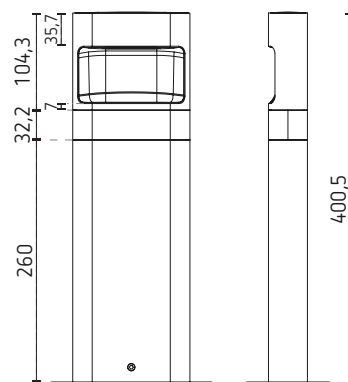

LED-lampen **theLeda D** en LED-pollerlampen **theLeda D B**

Afmetingen

theLeda D UD AL, theLeda D UDL AL

theLeda D B plus AL, theLeda D B plus S AL, theLeda D B plus AL