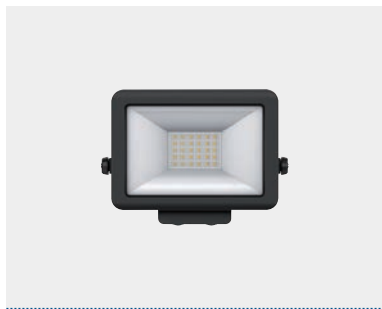

### Voor de bewegingsafhankelijke lichtregeling

### Voor de lichtafhankelijke regeling

### Voor de lichtregeling met schakelaar of toets

# LED-stralers theLeda B

theLeda B20L BK

theLeda B20L WH

theLeda B30L BK

theLeda B30L WH

- LED-straler voor wandmontage
- Beschermingsgraad **IP65** (IP55 met toebehoren) voor betrouwbare
- **Optimale lichtverdeling** dankzij een reflector met een prismatisch structuur en een matrix LED-indeling
- Robuuste behuizing, lens van polycarbonaat
- **Eenvoudige montage**: schroeven gemakkelijk toegankelijk alsook de regelbare montagebeugel tot 360° met hangende accessoires.