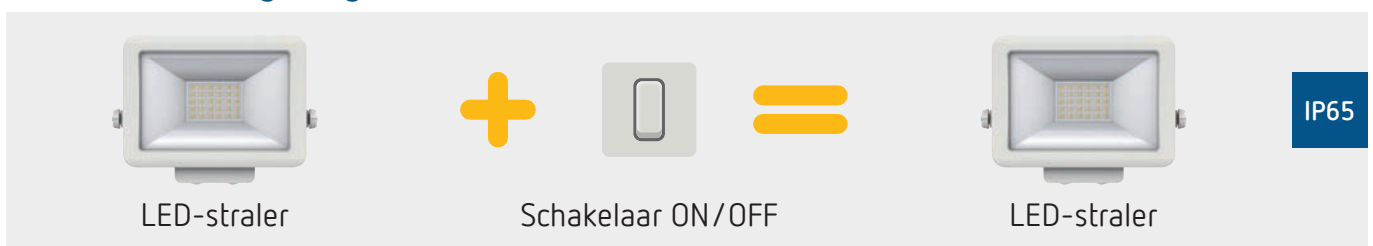

### Voor de bewegingsafhankelijke lichtregeling

### Voor de lichtafhankelijke regeling

# LED-stralers theLeda B

theLeda B20L BK

theLeda B20L WH

theLeda B30L BK

theLeda B30L WH

- LED-straler voor wandmontage
- Beschermingsgraad **IP65** (IP55 met toebehoren) voor betrouwbare
- **Optimale lichtverdeling** dankzij een reflector met een prismatisch structuur en een matrix LED-indeling
- Robuuste behuizing, lens van polycarbonaat
- **Eenvoudige montage**: schroeven gemakkelijk toegankelijk alsook de regelbare montagebeugel tot 360° met hangende accessoires.

## LED-straler

Wandmontage op 2 tot 4 m hoogte

Kleurtemperatuur: 5000 K, koud wit

Energie-efficiëntieklasse: A

Beschermingsgraad: IP65 volgens EN 60598-1

Beschermingsklasse: I volgens EN 60598-1