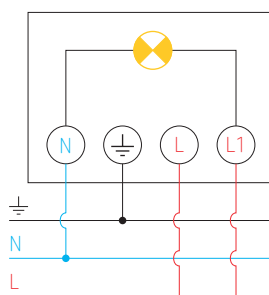

theLeda B | MASTER + theLeda B Motion Module

theLeda B | SLAVE