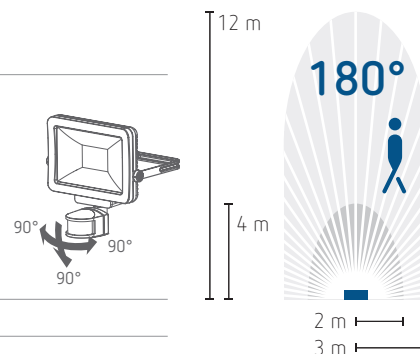

Bewegingsmelder met afstandsbediening theLeda B Motion Module RC

Geleverd met afstandsbediening. Dezelfde kenmerken als theLeda B Motion Module behalve stand-by-verbruik < 0,5 W en lichtsterkte instelbaar van 2 tot 1000 lx

Een afstandsbediening kan worden gecombineerd met verschillende bewegingsdetectiemodules. Tot 6 afstandsbedieningen kunnen worden gecombineerd met een enkele bewegingsdetectormodule.

Frequentie: 433.72 MHz

Zendvermogen: -7 dB

Batterij: 3 V DC (1 x CR2032)

Beschermingsklasse: III volgens EN 60950-1

Beschermingsgraad: IP 44 volgens EN 60529

Reikwijdte: 100 m

Met de meegeleverde afstandsbediening kunt u het licht vanop afstand in- en uitschakelen.

Na het inschakelen met de afstandsbediening moet men ook met de afstandsbediening uitschakelen om terug te keren naar normale detectiemode.

Lichtsensor theLeda B Light Module

Stand-by-verbruik: 1 W

Instellingen via 2 potentiometers onder de sensor:

Lichtsterktedrempel 2 tot 200 lx

Inschakelduur 2, 4, 6, 8 h, 's nachts aan / continu aan

Beschermingsgraad: IP55 volgens EN 60529

Beschermingsklasse: II volgens EN 60598-1

LED: 140 W

Extra schakeluitgang licht