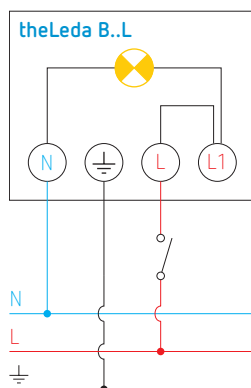

# LED-stralers theLeda B

theLeda B50L BK

theLeda B50L WH

theLeda B100L BK

theLeda B100L WH

## Aansluitschema's

**theLeda B..L + theLeda B Motion Module:** mogelijkheid om een NG-drukknop aan te sluiten om de verlichting handmatig in te schakelen tot 6 u. Mogelijkheid tot vervroegde uitschakeling.