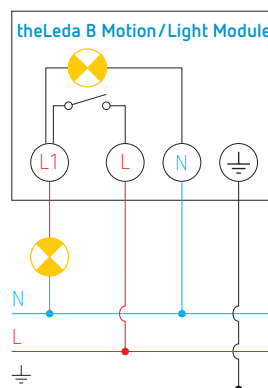

# LED-stralers theLeda B

theLeda B50L BK

theLeda B50L WH

theLeda B100L BK

theLeda B100L WH

## Aansluitschema's

**theLeda B..L + theLeda B Motion Module:** mogelijkheid om een NG-drukknop aan te sluiten om de verlichting handmatig in te schakelen tot 6 u. Mogelijkheid tot vervroegde uitschakeling.