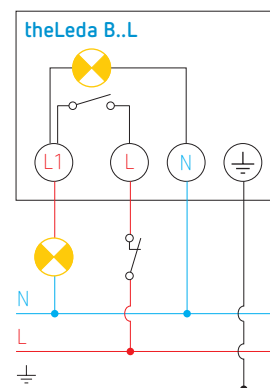

# LED-stralers theLeda B

theLeda B50L BK

theLeda B50L WH

theLeda B100L BK

theLeda B100L WH

## Aansluitschema's

**theLeda B..L + theLeda B Motion Module:** mogelijkheid om een NG-drukknop aan te sluiten om de verlichting handmatig in te schakelen tot 6 u. Mogelijkheid tot vervroegde uitschakeling.