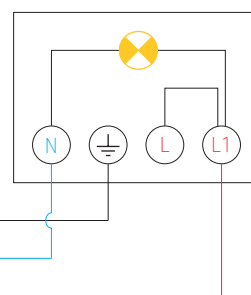

theLeda B | MASTER + theLeda B Motion Module

theLeda B | SLAVE