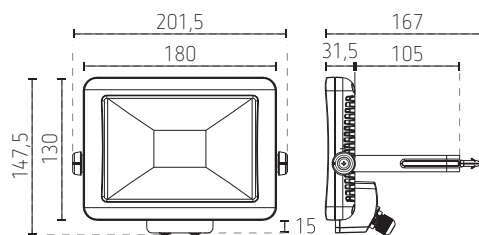

Afmetingen

theLeda B20L