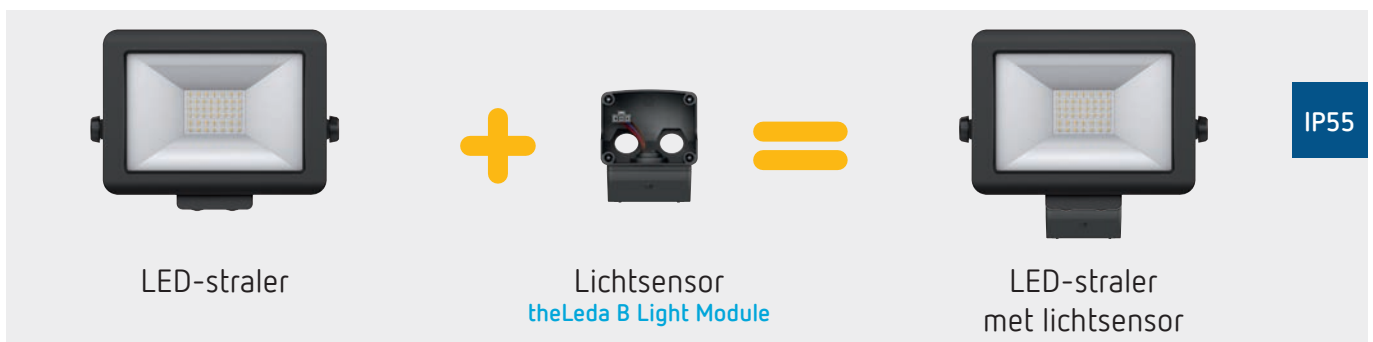

Voor de lichtafhankelijke regeling