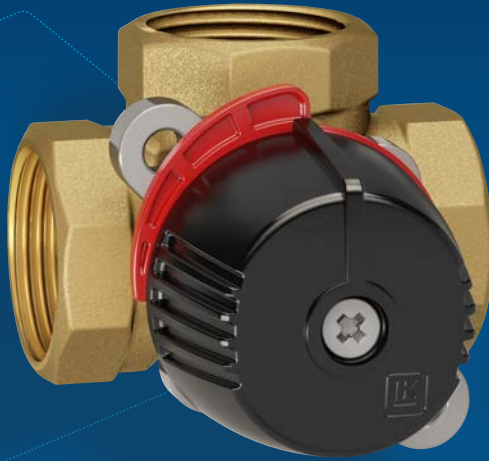

Gemotoriseerde 3-wegmengkraan

KIT MIX

- ✓ Voorbekabeld
- ✓ Sterke motor: 23 Nm!
- ✓ 2 eindloop-contacten
- ✓ Kan ook als 3-weg zoneventiel gebruikt worden

Servomotor

- Gemakkelijk te monteren met aangepaste kit (bijgeleverd)
- Zuinig
- Robuust, krachtig en stil
- Neemt weinig plaats in.

3-wegmengkraan in messing

- Werkdruk: maximum 1,0 MPa (10 bar)
- Watertemperatuur: 5 tot 110 °C (120 °C kort)
- Montage in om het even welke stand

Bestelref.

Servomotor

3-wegmengkraan

KIT MIX 1"

SM90.120.2CA 230V
230 V AC
120 s

LK840-181915
Ø F 1"
Kvs 10 m³/h

KIT MIX 3/4"

SM90.120.2CA 230V
230 V AC
120 s

LK840-181913
Ø F 3/4"
Kvs 6,3 m³/h