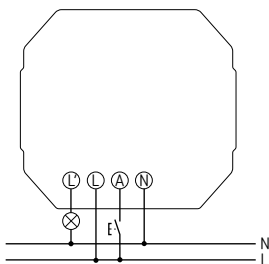

DIMAX 541 plus E & 542 plus S

Universele inbouwdimmer voor LED's

Functiebeschrijving

- ! Geoptimaliseerd voor dimbare LED's
- ! Universele dimmer voor R-, L- en C-lasten met automatische lastherkenning voor LED's
- ! Verschillende instelling voor LED's en gloeilampen
  - Lager stand-by-verbruik
  - Compacte behuizing (44 x 44 x 18 mm)
  - Automatische uitschakeling bij overbelasting of oververhitting
  - Geheugenfunctie
  - Soft-AAN en Soft-UIT om de lampen te beschermen
  - Dim-inschakelfunctie
  - Wek- en sluimerfunctie
  - Instelbare minimale lichtsterkte (vereist voor LED's)
  - Beveiliging tegen kortsluiting
- **Opm.:** DIMAX 541 plus E heeft geen instelmogelijkheden (automatische modus)

Technische specificaties

Bedrijfsspanning	230 V AC
Frequentie	50/60 Hz
Montagetype	Inbouw
Stand-by-vermogen	0,15 W
Gloeï-/halogeenlamplast	250 W
Lastsoorten	R, L, C en LED
Trafo's elektronisch (C)	250 W
Trafo's inductief	200 W
LED-lamp	Faseafsnijding: 250 W
Omgevingstemperatuur	- 25 °C ... +45 °C
Beschermingsklasse	II
Beschermingsgraad	IP 20
Kabellengte	max. 50 m
Max. kabeldiameter	4 mm²

Aansluittekening