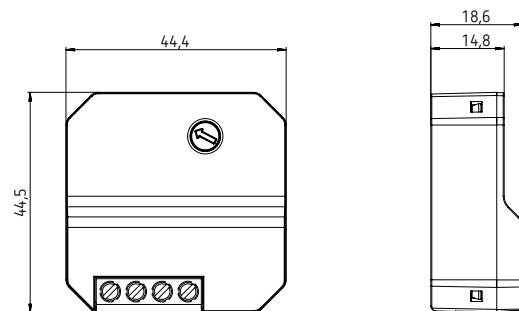

Maattekening

Voor LED's geoptimaliseerd
Dimmers van Theben

Meer producten en info vindt u op
www.tempolec.com

Referenties

Ref.	Functie	Leveranciersref.
DIMAX 541 plus E	Universele inbouwdimmer	5410130
DIMAX 542 plus S	Universele inbouwdimmer	5420130

TEMPOLEC nv
Route de Biesme 49
B-6530 THUIN
TEL 071 59 00 39
info@tempolec.be
www.tempolec.be