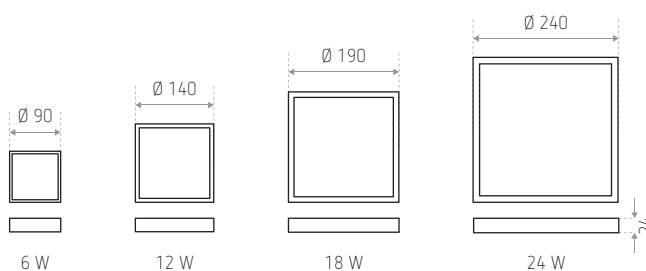

Technische gegevens

Warm wit (2.700 K of 3.000 K) of natuurlijk wit (4.000 K)

Materiaal : aluminium

Afwerking : - gestructureerd wit
- gestructureerd zwart

6 W - 12 W - 18 W - 24 W

230 V AC (niet dimbare voeding - geïntegreerde)

L70 B10 30.000 uren

> 25.000 ON / OFF

Met opaalkeurige verstrooier

Geen zichtbare schroeven

Afmetingen (mm)

REFERENTIE(S)	VERMOGEN	AFWERKING	KLEUR	LUMEN
ID891001BSC (LO FOGGIA 6W 3000K WH)	6 W	Gestructureerd wit	3.000 K	490 lm
ID891002BSD (LO FOGGIA 6W 4000K WH)			4.000 K	520 lm
ID891021NSC (LO FOGGIA 6W 2700K BK)		Gestructureerd zwart	2.700 K	480 lm
ID891022NSC (LO FOGGIA 6W 3000K BK)			3.000 K	490 lm
ID891003BSC (LO FOGGIA 12W 3000K WH)	12 W	Gestructureerd wit	3.000 K	1.000 lm
ID891004BSD (LO FOGGIA 12W 4000K WH)			4.000 K	1.050 lm
ID891023NSC (LO FOGGIA 12W 2700K BK)		Gestructureerd zwart	2.700 K	970 lm
ID891024NSC (LO FOGGIA 12W 3000K BK)			3.000 K	1.000 lm
ID891005BSC (LO FOGGIA 18W 3000K WH)	18 W	Gestructureerd wit	3.000 K	1.530 lm
ID891006BSD (LO FOGGIA 18W 4000K WH)			4.000 K	1.600 lm
ID891025NSC (LO FOGGIA 18W 2700K BK)		Gestructureerd zwart	2.700 K	1.480 lm
ID891026NSC (LO FOGGIA 18W 3000K BK)			3.000 K	1.530 lm
ID891007BSC (LO FOGGIA 24W 3000K WH)	24 W	Gestructureerd wit	3.000 K	1.800 lm
ID891008BSD (LO FOGGIA 24W 4000K WH)			4.000 K	1.890 lm
ID891027NSC (LO FOGGIA 24W 2700K BK)		Gestructureerd zwart	2.700 K	1.740 lm
ID891028NSC (LO FOGGIA 24W 3000K BK)			3.000 K	1.800 lm