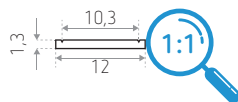

Afmetingen (mm)

REFERENTIE(S)	LENGTE	VERSTROOIER	AFWERKING
ID588001AAZ (LO MERIBEL 2)	2 m	Wit	Geanodiseerd aluminium