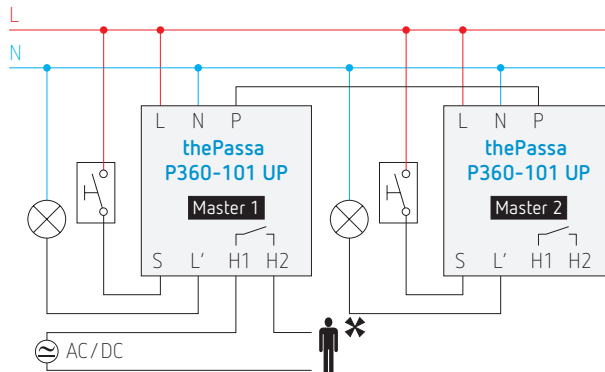

Schakeling master / master