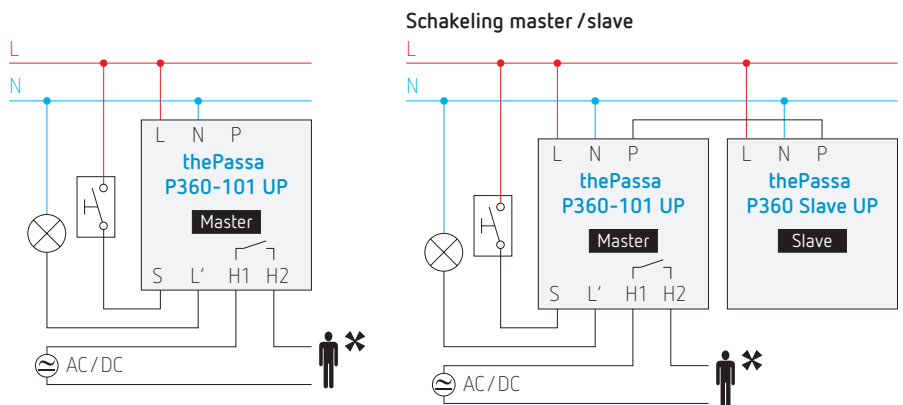

Aansluiting