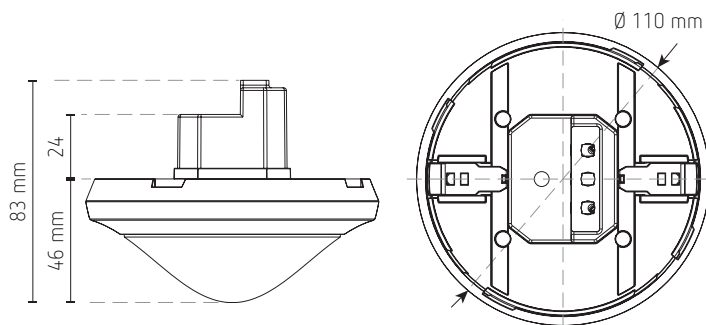

Afmetingen

BESTELREFERENTIES	LEVERANCIERSREF.	EAN	CONTACT VERLICHTING	CONTACT HVAC	AFWERKING
thePassa P360-101 UP GR	2010301	7612748006485	■	■	grijs
thePassa P360-101 UP WH	2010300	7612748006478	■	■	wit
thePassa P360 Slave UP GR	2010331	7612748006546	slave uitvoering		grijs
thePassa P360 Slave UP WH	2010330	7612748006539	slave uitvoering		wit
OPTIES			BESCHRIJVING		
907.0.531	9070531	7612748000582	beschermrooster		
907.0.917	9070917	7612748004979	behuizing voor inbouwmontage in plafond		
907.0.921	9070921	7612748005495	5 segmenten voor beperking van het detectiebereik		
FRAME 110A GR 9070913	9070913	7612748004917	grijs opbouwframe		
FRAME 110A WH 9070912	9070912	7612748004900	wit opbouwframe		
SendoPro 868-A	9070675	7612748002524	service-afstandsbediening		
theSenda B	9070985	4003468902073	afstandsbediening met app		
theSenda P	9070910	4003468900475	service-afstandsbediening		
theSenda S	9070911	4003468900505	gebruikersafstandsbediening