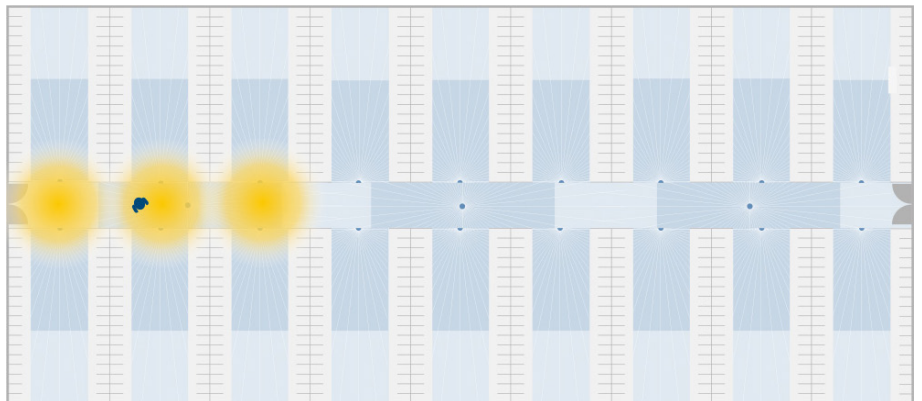

thePassa P360-101 UP WH
thePassa P360 Slave UP WH

thePassa P360-101 UP GR
thePassa P360 Slave UP GR

- Aanwezigheidsmelder voor de verlichtingsturing via 230 V-contact (alleen schakelfunctie) en/ of HVAC-sturing via potentiaalvrij contact
- **Rechthoekig detectiebereik, speciaal geschikt voor gangen en opslagruimten**
- **2 detectiezones van 15 x 5 m (totaal 30 x 5 m), kunnen afzonderlijk worden geactiveerd en gedeactiveerd.** Mogelijk tot het beperken van de detectiezone d.m.v. bijgeleverde segmenten.
- Vooraf ingestelde fabrieksinstellingen voor directe ingebruikname
- Detectiegevoeligheid instelbaar met afstandsbedieningen
- Detectie van dag- en kunstlicht (menglichtmeting) en dus geschikt voor elk type verlichting (TL, gloei-, halogeenlampen, LED)
- Handmatige schakeling van verlichting mogelijk door aansluiting van een drukknop of schakelaar met automatische herkenning
- Instelling van de lichtsterkte-drempel en de vertragingstijden via potentiometers of afstandsbedieningen theSenda B, theSenda P of SendaPro 868-A
- Verkorting van de nalooptijd bij korte aanwezigheid (doorgang)
- Parallelschakeling master/slave of master/master voor uitbreiding van het detectiebereik
- Automatische of halfautomatische werking (bediening via drukknop of schakelaar voor handmatige inschakeling, automatische uitschakeling volgens de afwezigheid of de lichtsterkte)
- Inleerfunctie van de lichtsterkte
- Impulsfunctie voor bediening van trappenhuisautomaat
- Testmodus ter controle van functie en detectiebereik
- Plafond inbouwmontage, behuizing voor opbouwmontage in optie.

Afstandsbediening **theSenda B** met **app theSenda Plug** om de detector te instellen en bedienen, gratis app voor iOS en Android smartphones.

FRAME 110A WH 9070912,
wit opbouwframe

FRAME 110A GR 9070913,
grijs opbouwframe