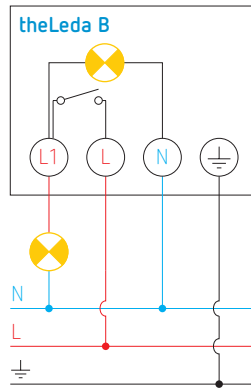

theLeda B20 BK

theLeda B20 WH

theLeda B50 BK

theLeda B50 WH

- LED-straler met bewegingsmelder voor buiten gebruik (IP55), wandmontage
- Automatische verlichting afhankelijk van beweging en lichtsterkte
- Bijzonder geschikt voor laadkaai, ingang van industriële gebouwen, enz.
- Detectiebereik van 180° tot 12 m; mogelijkheid om de detectiezone te beperken dankzij de meegeleverde sticker
- Mogelijkheid om de verlichting handmatig in te schakelen door aansluiting van een NG-druknop
- Instelling van de lichtsterkte en de vertraging via 2 potentiometers onder de sensor
- Testmodus ter controle van functie en detectiebereik
- **Optimale lichtverdeling** dankzij een reflector met een prismatisch structuur en een matrix led-indeling
- Duurzaam LED-paneel (30000 uren)
- **Betrouwbare werking**: stevig omhulsel in onder druk gegoten aluminium, polycarbonaat lens
- **Eenvoudige montage**: schroeven gemakkelijk toegankelijk alsook de regelbare montagebeugel tot 360° met hangende accessoires.

#### Technische gegevens

Bedrijfsspanning	230 V AC 50 Hz
Stand-by-verbruik	< 1 W
Montage	wandmontage, montagehoogte van 2 tot 4 m
Detectie	<p>12 m 180° 4 m 2 m 3 m 12 m: dwars, 6 m: frontaal voor een montagehoogte van 2,5 m</p>
Kleurtemperatuur	koud wit 5000 K
Instelbereik van lichtsterkte	2 tot 200 lux
Nalooptijd licht	5 s tot 15 min
Sensor	180° horizontaal draaibaar (90° naar links, 90° naar rechts), 90° kantelbaar
Energie-efficiëntieklasse	A
Belasting	halogeenlamp: 1000 W TL-lamp (EVA): 200 W compacte TL-lamp (EVA): 80 W LED: 140 W
Beschermingsgraad	IP55 volgens EN 60598-1
Beschermingsklasse	I volgens EN 60598-1
Temperatuurbereik	-20 tot +40 °C
Klemmen	schroefklemmen

## Aansluiting

Mogelijkheid om de verlichting handmatig in te schakelen door aansluiting van een NG-drukknop