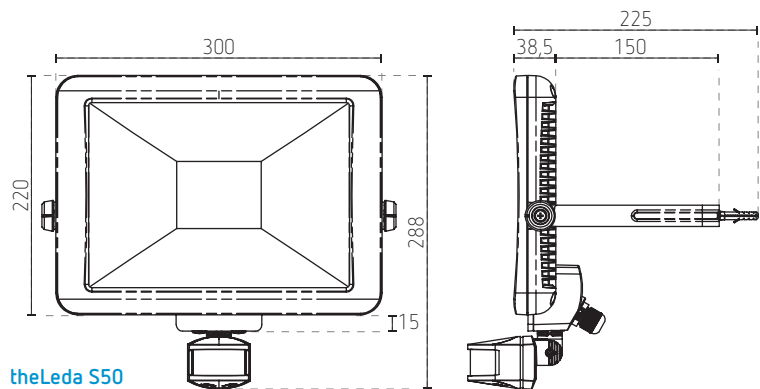

theLeda B20 BK

theLeda B20 WH

theLeda B50 BK

theLeda B50 WH

- LED-straler met bewegingsmelder voor buiten gebruik (IP55), wandmontage
- Automatische verlichting afhankelijk van beweging en lichtsterkte
- Bijzonder geschikt voor laadkaai, ingang van industriële gebouwen, enz.
- Detectiebereik van 180° tot 12 m; mogelijkheid om de detectiezone te beperken dankzij de meegeleverde sticker
- Mogelijkheid om de verlichting handmatig in te schakelen door aansluiting van een NG-druknop
- Instelling van de lichtsterkte en de vertraging via 2 potentiometers onder de sensor
- Testmodus ter controle van functie en detectiebereik
- **Optimale lichtverdeling** dankzij een reflector met een prismatisch structuur en een matrix led-indeling
- Duurzaam LED-paneel (30000 uren)
- **Betrouwbare werking**: stevig omhulsel in onder druk gegoten aluminium, polycarbonaat lens
- **Eenvoudige montage**: schroeven gemakkelijk toegankelijk alsook de regelbare montagebeugel tot 360° met hangende accessoires.

#### Technische gegevens

Bedrijfsspanning	230 V AC 50 Hz
Stand-by-verbruik	< 1 W
Montage	wandmontage, montagehoogte van 2 tot 4 m
Detectie	<p>12 m 180° 4 m 2 m 3 m 12 m: dwars, 6 m: frontaal voor een montagehoogte van 2,5 m</p>
Kleurtemperatuur	koud wit 5000 K
Instelbereik van lichtsterkte	2 tot 200 lux
Nalooptijd licht	5 s tot 15 min
Sensor	180° horizontaal draaibaar (90° naar links, 90° naar rechts), 90° kantelbaar
Energie-efficiëntieklasse	A
Belasting	halogeenlamp: 1000 W TL-lamp (EVA): 200 W compacte TL-lamp (EVA): 80 W LED: 140 W
Beschermingsgraad	IP55 volgens EN 60598-1
Beschermingsklasse	I volgens EN 60598-1
Temperatuurbereik	-20 tot +40 °C
Klemmen	schroefklemmen

## Afmetingen

BESTELREFERENTIES	LEVERANCIERSREF	EAN	VERMOGEN	LICHTSTROOM	AFWERKING
theLeda B20 BK	1020884	4003468101483	20 W	1 400 lm	zwart
theLeda B20 WH	1020883	4003468101476	20 W	1 500 lm	wit
theLeda B50 BK	1020888	4003468101490	50 W	3 500 lm	zwart
theLeda B50 WH	1020887	4003468101506	50 W	3 600 lm	wit