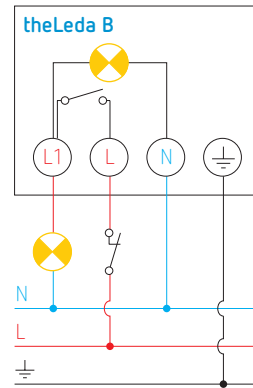

theLeda B20 BK

theLeda B20 WH

theLeda B50 BK

theLeda B50 WH

- LED-straler met bewegingsmelder voor buiten gebruik (IP55), wandmontage
- Automatische verlichting afhankelijk van beweging en lichtsterkte
- Bijzonder geschikt voor laadkaai, ingang van industriële gebouwen, enz.
- Detectiebereik van 180° tot 12 m; mogelijkheid om de detectiezone te beperken dankzij de meegeleverde sticker
- Mogelijkheid om de verlichting handmatig in te schakelen door aansluiting van een NG-druknop
- Instelling van de lichtsterkte en de vertraging via 2 potentiometers onder de sensor
- Testmodus ter controle van functie en detectiebereik
- **Optimale lichtverdeling** dankzij een reflector met een prismatisch structuur en een matrix led-indeling
- Duurzaam LED-paneel (30000 uren)
- **Betrouwbare werking**: stevig omhulsel in onder druk gegoten aluminium, polycarbonaat lens
- **Eenvoudige montage**: schroeven gemakkelijk toegankelijk alsook de regelbare montagebeugel tot 360° met hangende accessoires.

#### Technische gegevens

Bedrijfsspanning	230 V AC 50 Hz
Stand-by-verbruik	< 1 W
Montage	wandmontage, montagehoogte van 2 tot 4 m
Detectie	<p>12 m 180° 4 m 2 m 3 m 12 m: dwars, 6 m: frontaal voor een montagehoogte van 2,5 m</p>
Kleurtemperatuur	koud wit 5000 K
Instelbereik van lichtsterkte	2 tot 200 lux
Nalooptijd licht	5 s tot 15 min
Sensor	180° horizontaal draaibaar (90° naar links, 90° naar rechts), 90° kantelbaar
Energie-efficiëntieklasse	A
Belasting	halogeenlamp: 1000 W TL-lamp (EVA): 200 W compacte TL-lamp (EVA): 80 W LED: 140 W
Beschermingsgraad	IP55 volgens EN 60598-1
Beschermingsklasse	I volgens EN 60598-1
Temperatuurbereik	-20 tot +40 °C
Klemmen	schroefklemmen

## Aansluiting

Mogelijkheid om de verlichting handmatig in te schakelen door aansluiting van een NG-drukknop