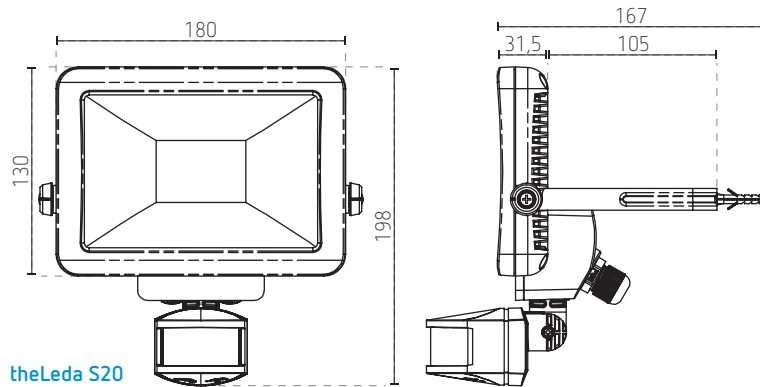

Afmetingen

BESTELREFERENTIES	LEVERANCIERSREF	EAN	VERMOGEN	LICHTSTROOM	AFWERKING
theLeda B20 BK	1020884	4003468101483	20 W	1 400 lm	zwart
theLeda B20 WH	1020883	4003468101476	20 W	1 500 lm	wit
theLeda B50 BK	1020888	4003468101490	50 W	3 500 lm	zwart
theLeda B50 WH	1020887	4003468101506	50 W	3 600 lm	wit