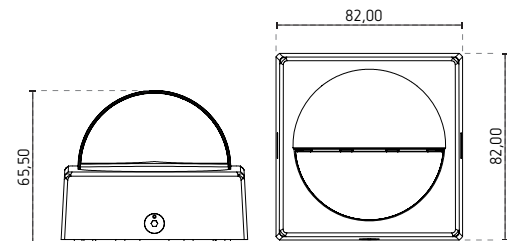

Afmetingen (mm)