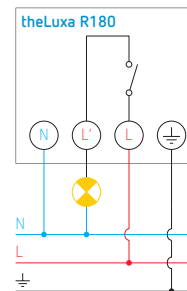

De **beschermingsgraad IP55** garandeert ook buiten een betrouwbare werking.

Waarom theLuxa R van Theben ?

- ✓ **Zeer goede detectie (PIR)**
- ✓ **Automatische lichtregeling** in functie van aanwezigheid en lichtsterkte
- ✓ Menglicht meting, geschikt voor TL-, fluocompacte-, halogeen-, gloei en LED-lampen
- ✓ Fabrieksinstellingen voor **onmiddellijke inbedrijfstelling**
- ✓ **Betrouwbare bescherming** tegen manipulatie door een robuuste behuizing
- ✓ Verborgen instellingen onder de beschermde kap.

- Voor buiten (IP55) of binnen
- Opbouwmontage op wand, montage op inbouwdoos mogelijk (60 x 60 mm)
- **Automatische verlichting** afhankelijk van beweging en lichtsterkte
- Detectie van 180° tot 12 m, mogelijkheid om de detectiezone te beperken dankzij de bijgeleverde segmenten

Aansluiting

Mogelijkheid om een NG-drukknop aan te sluiten om de verlichting handmatig in te schakelen tot 6 u. Mogelijkheid tot vervroegde uitschakeling.

Afmetingen (mm)

Instellingen rechtstreeks onder het deksel van het apparaat dankzij 2 potentiometers voor de lichtsterkte en de nalooptijd van verlichting