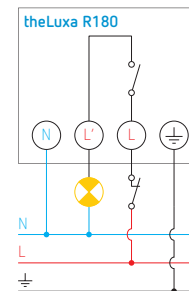

Aansluiting