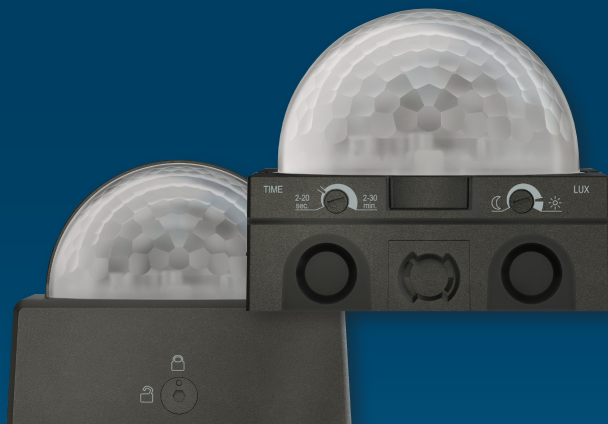

De **beschermingsgraad IP55** garandeert ook buiten een betrouwbare werking.

Waarom theLuxa R van Theben ?

- ✓ **Zeer goede detectie (PIR)**
- ✓ **Automatische lichtregeling** in functie van aanwezigheid en lichtsterkte
- ✓ Menglicht meting, geschikt voor TL-, fluocompacte-, halogeen-, gloei en LED-lampen
- ✓ Fabrieksinstellingen voor **onmiddellijke inbedrijfstelling**
- ✓ **Betrouwbare bescherming** tegen manipulatie door een robuuste behuizing
- ✓ Verborgen instellingen onder de beschermde kap.

- Voor buiten (IP55) of binnen
- Opbouwmontage op wand, montage op inbouwdoos mogelijk (60 x 60 mm)
- **Automatische verlichting** afhankelijk van beweging en lichtsterkte
- Detectie van 180° tot 12 m, mogelijkheid om de detectiezone te beperken dankzij de bijgeleverde segmenten

- Vooraf ingestelde fabrieksinstellingen **voor directe ingebruikneming**
- Nuldoorgangsschakeling van de spanning om het contact te beschermen in geval van hoge en /of capacatieve belasting
- Detectie van menglicht, geschikt voor elk type verlichting
- Testmodus ter controle van functie en detectiebereik
- Gong-functie is mogelijk voor het magazijn (= functie trappenhuischakelaar)
- **Eenvoudige montage en aansluiting.**

Aansluiting

Mogelijkheid om een NG-drukknop aan te sluiten om de verlichting handmatig in te schakelen tot 6 u. Mogelijkheid tot vervroegde uitschakeling.

Afmetingen (mm)

Instellingen rechtstreeks onder het deksel van het apparaat dankzij 2 potentiometers voor de lichtsterkte en de nalooptijd van verlichting