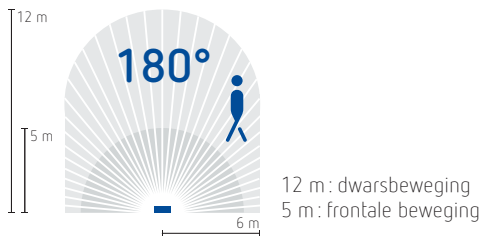

- Voor buiten (IP55) of binnen
- Opbouwmontage op wand, montage op inbouwdoos mogelijk (60 x 60 mm)
- **Automatische verlichting** afhankelijk van beweging en lichtsterkte
- Detectie van 180° tot 12 m, mogelijkheid om de detectiezone te beperken dankzij de bijgeleverde segmenten