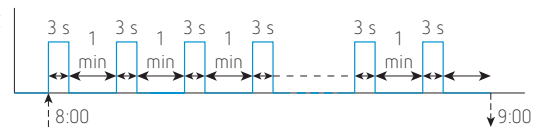

Externe sturingangen voor SELEKTA 171 top3 RC en SELEKTA 172 top3

Deze ingangen (één per contact) kunnen aangesloten worden op drukknoppen of afstandsbediende schakelaars.

Functies naar keuze :

- tijdelijke afwijking ON/OFF
- permanente afwijking ON/OFF
- vertraagde afwijking (timerfunctie)
- trappenhuisautomaat
- activeren/deactiveren van de klokfunctie.

Impulsprogramma

Toepassing :

- besignalen voor scholen
- automatische besproeiing
- sturing van jaloezieën en rolluiken
- verscheidene sturingen waarbij impulsen van 1 tot 59 s vereist zijn.

Cyclisch programma

Toepassing : cyclische sturing met apart instelbare (1 s tot 99 min) impuls- en pauzeduur, binnen een bepaalde periode.

Afmetingen