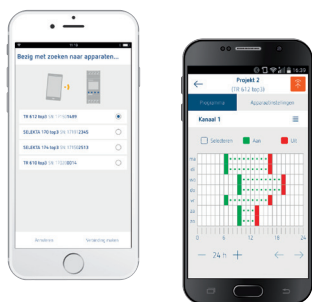

Intuitive programmering in grafische of lijstvorm, per tablet, iPhone of smartphone via app of op pc of direct op de klok.