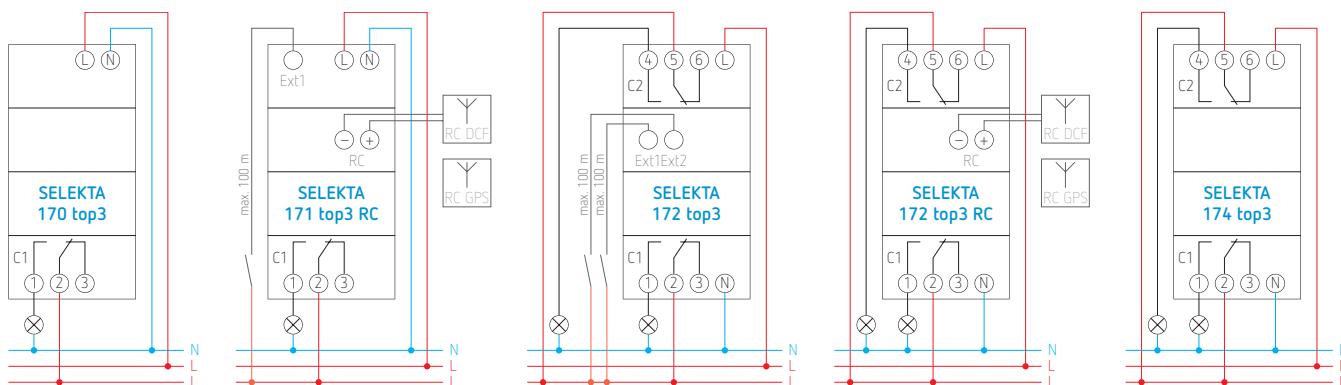

Aansluitschema's

907.0.001, set voor inbouwmontage

907.0.064 (CB-TR2), set met klemmendeksel voor wandmontage

ANTENNE DCF77,
afmetingen : 93 x 72 x 54 mmANTENNE GPS,
afmetingen : 85 x 118,4 x 49,4 mm907.0.892, voeding 230 V AC
voor GPS-antenne