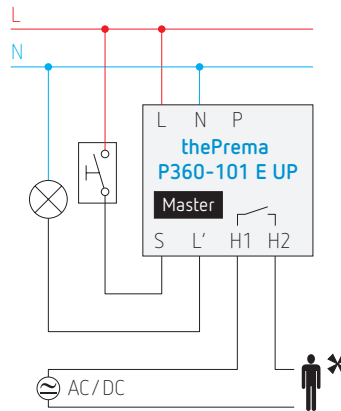

907 0 917, plafondinbouwdoos

907 0 531, beschermerooster

Detectiezone

MONTAGEHOOGTE	BEWEGENDE PERSOON	ZITTENDE PERSOON
2 m	36 m ² 6 x 6 ± 0,5 m	20 m ² 4,5 x 4,5 m
2,5 m	64 m ² 8 x 8 ± 0,5 m	36 m ² 6 x 6 m
3 m	81 m ² 9 x 9 ± 1 m	49 m ² 7 x 7 m
3,5 m	100 m ² 10 x 10 ± 1 m	64 m ² 8 x 8 m
5 m	144 m ² 12 x 12 ± 1,5 m	-
10 m	400 m ² 20 x 20 ± 2,0 m	-

Aansluitschema's

Enkelvoudige schakeling

Parallelschakeling master / slave

Parallelschakeling master / master

Parallelschakeling met externe traphuisautomaat

Afmetingen

Behuizing voor opbouwmontage
907.0.912 - 110A WH
of 907 0 913 - 110A GR