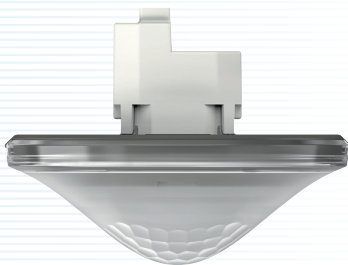

Aanwezigheidsmelders voor plafondmontage, thePrema P

thePrema P360-101 E UP WH

thePrema P360-101 E UP GR

Vierkant detectiebereik voor een optimale dekking van de ruimtes zonder onnodige overlappingsen of hiaten

- Aanwezigheidsmelder thePrema P360-101 E UP voor automatische verlichtingsbediening afhankelijk van de aanwezigheid en de lichtsterkte (230 V AC contact) en HVAC-bediening afhankelijk van de aanwezigheid (potentiaalvrij contact).
- Inbouwmontage in plafond, opbouwmontage met behuizing 907 0 912 - 110A mogelijk.
- Voor gebruik binnenhuis, IP40
- **Vierkant detectiebereik 360° tot 100 m²** voor een optimale dekking van de ruimtes
- Detectie van menglicht (geschikt voor elk type verlichting)
- Vooraf ingestelde fabrieksinstellingen voor directe ingebruikname
- Instelling van de lichtsterkte-drempel en de vertragingstijden via potentiometers of afstandsbedieningen theSenda P of SendaPro 868-A
- Instelling van de gevoeligheid met afstandsbediening SendaPro 868-A of theSenda P
- Lichtmeting omschakelbaar op Spot- of Wide-meting, keuze via afstandsbediening
- Automatische of halfautomatische werking (bediening via drukknop of schakelaar voor handmatige inschakeling, automatische uitschakeling volgens afwezigheid of lichtsterkte)
- Inleerfunctie van de lichtsterkte
- Verkorting van de nalooptijd bij korte aanwezigheid (doorgang)
- Aansluitmogelijkheid van een drukknop of een schakelaar voor manuele schakeling
- Ruimtebewaking met selectieve bewegingsdetectie
- Energiebesparingsmodus eco of eco plus
- Impulsfunctie voor bediening van trappenhuisautomaat
- Testmodus ter controle van functie en detectiebereik
- Aansluiting master /master of master /slave met maximum 10 detectors voor uitbreiding van het detectiebereik.
- Versie thePrema P360 Slave E UP voor slavefunctie (geen bediening).