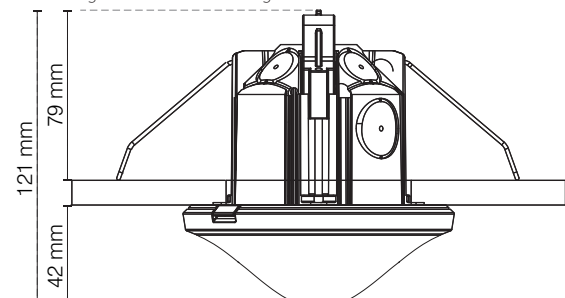

Behuizing voor inbouwmontage 907 0 917