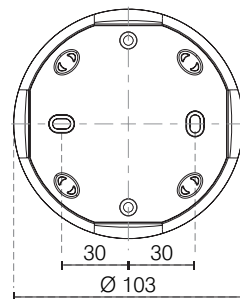

907 0 917, plafondinbouwdoos

907 0 531, beschermerooster

Detectiezone

MONTAGEHOOGTE	BEWEGENDE PERSOON	ZITTENDE PERSOON
2 m	36 m ² 6 x 6 ± 0,5 m	20 m ² 4,5 x 4,5 m
2,5 m	64 m ² 8 x 8 ± 0,5 m	36 m ² 6 x 6 m
3 m	81 m ² 9 x 9 ± 1 m	49 m ² 7 x 7 m
3,5 m	100 m ² 10 x 10 ± 1 m	64 m ² 8 x 8 m
5 m	144 m ² 12 x 12 ± 1,5 m	-
10 m	400 m ² 20 x 20 ± 2,0 m	-

Aansluitschema's

Enkelvoudige schakeling

Parallelschakeling master / slave

Parallelschakeling master / master

Parallelschakeling met externe traphuisautomaat

Afmetingen

Behuizing voor opbouwmontage
907.0.912 - 110A WH
of 907 0 913 - 110A GR