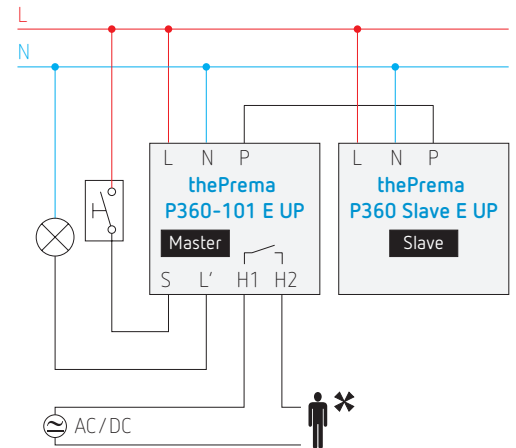

Parallelschakeling master / slave