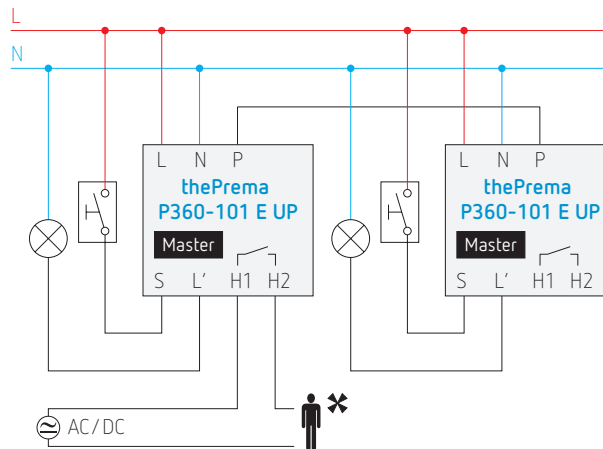

Aansluitschema's

Enkelvoudige schakeling

Parallelschakeling master / slave

Parallelschakeling master / master

Parallelschakeling met externe traphuisautomaat

Afmetingen

Behuizing voor opbouwmontage
907.0.912 - 110A WH
of 907 0 913 - 110A GR

Behuizing voor inbouwmontage 907 0 917

BESTELREFERENTIES	KLEUR	BEDIENING
thePrema P360-101 E UP GR	grijs	verlichting + HVAC
thePrema P360-101 E UP WH	wit	verlichting + HVAC
thePrema P360 Slave E UP GR	grijs	slave
thePrema P360 Slave E UP WH	wit	slave
OPTIES		
907 0 531	beschermrooster	
907 0 913 - 110A GR	grijze behuizing voor opbouwmontage	
907 0 912 - 110A WH	witte behuizing voor opbouwmontage	
907 0 917	behuizing voor inbouwmontage in plafond	
SendoPro 868-A	service-afstandsbediening	
theSenda P	service-afstandsbediening	
theSenda S	gebruikersafstandsbediening	