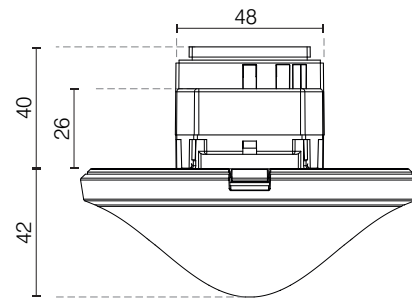

Aansluitschema's

Enkelvoudige schakeling

Parallelschakeling master / slave

Parallelschakeling master / master

Parallelschakeling met externe traphuisautomaat

Afmetingen

Behuizing voor opbouwmontage
907.0.912 - 110A WH
of 907 0 913 - 110A GR