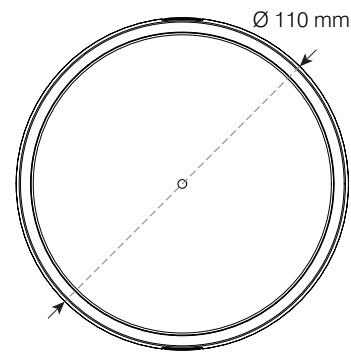

Aansluitschema's

Enkelvoudige schakeling

Parallelschakeling master / slave

Parallelschakeling master / master

Parallelschakeling met externe traphuisautomaat

Afmetingen

Behuizing voor opbouwmontage
907.0.912 - 110A WH
of 907 0 913 - 110A GR