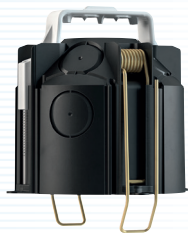

907 0 917, plafondinbouwdoos