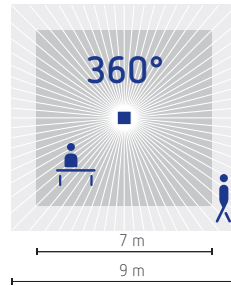

907 0 917, plafondinbouwdoos

907 0 531, beschermerooster

Detectiezone

MONTAGEHOOGTE	BEWEGENDE PERSOON	ZITTENDE PERSOON
2 m	36 m ² 6 x 6 ± 0,5 m	20 m ² 4,5 x 4,5 m
2,5 m	64 m ² 8 x 8 ± 0,5 m	36 m ² 6 x 6 m
3 m	81 m ² 9 x 9 ± 1 m	49 m ² 7 x 7 m
3,5 m	100 m ² 10 x 10 ± 1 m	64 m ² 8 x 8 m
5 m	144 m ² 12 x 12 ± 1,5 m	-
10 m	400 m ² 20 x 20 ± 2,0 m	-