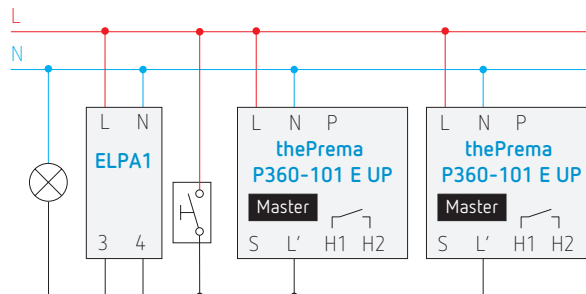

Aansluitschema's

Enkelvoudige schakeling

Parallelschakeling master / slave

Parallelschakeling master / master

Parallelschakeling met externe traphuisautomaat

Afmetingen

Behuizing voor opbouwmontage
907.0.912 - 110A WH
of 907 0 913 - 110A GR

Behuizing voor inbouwmontage 907 0 917

BESTELREFERENTIES	KLEUR	BEDIENING
thePrema P360-101 E UP GR	grijs	verlichting + HVAC
thePrema P360-101 E UP WH	wit	verlichting + HVAC
thePrema P360 Slave E UP GR	grijs	slave
thePrema P360 Slave E UP WH	wit	slave
OPTIES		
907 0 531	beschermrooster	
907 0 913 - 110A GR	grijze behuizing voor opbouwmontage	
907 0 912 - 110A WH	witte behuizing voor opbouwmontage	
907 0 917	behuizing voor inbouwmontage in plafond	
SendoPro 868-A	service-afstandsbediening	
theSenda P	service-afstandsbediening	
theSenda S	gebruikersafstandsbediening	