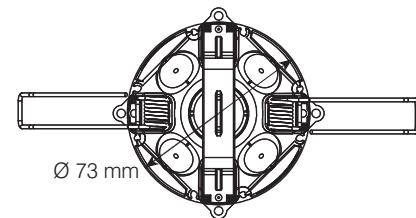

Behuizing voor inbouwmontage 907 0 917