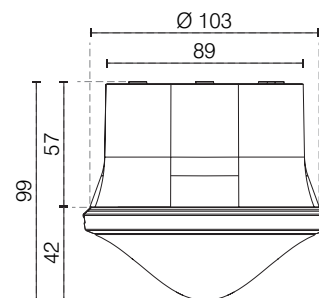

907 0 917, plafondinbouwdoos

907 0 531, beschermerooster

Detectiezone

MONTAGEHOOGTE	BEWEGENDE PERSOON	ZITTENDE PERSOON
2 m	36 m ² 6 x 6 ± 0,5 m	20 m ² 4,5 x 4,5 m
2,5 m	64 m ² 8 x 8 ± 0,5 m	36 m ² 6 x 6 m
3 m	81 m ² 9 x 9 ± 1 m	49 m ² 7 x 7 m
3,5 m	100 m ² 10 x 10 ± 1 m	64 m ² 8 x 8 m
5 m	144 m ² 12 x 12 ± 1,5 m	-
10 m	400 m ² 20 x 20 ± 2,0 m	-

Aansluitschema's

Enkelvoudige schakeling

Parallelschakeling master / slave

Parallelschakeling master / master

Parallelschakeling met externe traphuisautomaat

Afmetingen

Behuizing voor opbouwmontage
907.0.912 - 110A WH
of 907 0 913 - 110A GR