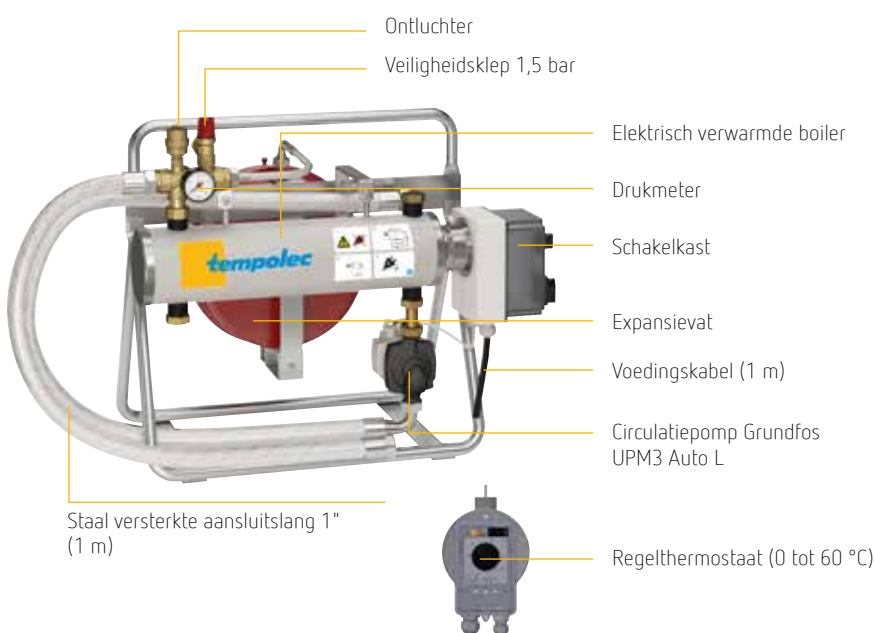

Volledig uitgeruste elektrische mobiele ketel LK440 EasyHeat

Beschrijving

De elektrische mobiele ketel kan gebruikt worden als tijdelijke energiebron om bv. het uitdrogen van een vloerverwarming of bij het opstarten van een installatie met een warmtepomp.

De ketel is klaar voor gebruik en volledig uitgerust met circulatiepomp, expansievat en randapparatuur zoals een veiligheidsklep en ontluchter.

En tot slot, de LK440 EasyHeat weegt slechts 30 kg !

Technische kenmerken

	LK440 EasyHeat 230V	LK440 EasyHeat 400V
Elektrisch vermogen	2 of 3 kW	9 kW (2 fasen van 4,5 kW)
Spanning	230 V	400 V
Circulatiepomp	Grundfos UPM3 Auto L 15/70, 1 fase 230 V	
Regelthermostaat	max. 60 °C	
Veiligheidsthermostaat	80 °C	
Expansievat	12 l	
Veiligheidsklep	1,5 bar	
Beschermingsgraad	IP44	
Afmetingen	710 x 430 x H 650 mm	
Gewicht	30 kg	

LK460 EasyHeat 400V
met beschermkast

Beschrijving

De elektrische mobiele ketel LK460 EasyHeat is vooral bedoeld voor gebruik als tijdelijke verwarming, bijv. voor het drogen van betonplaten met vloerverwarming en voor het verwarmen van gebouwen in aanbouw met een vloerverwarmingssysteem.