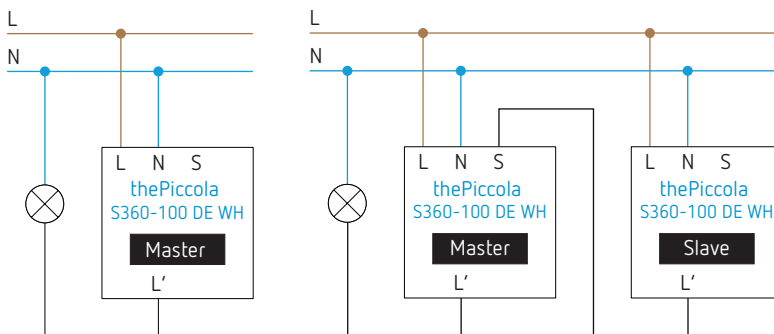

Mini détecteur de mouvement thePiccola S360-100 DE WH

thePiccola S360-100 DE WH,
fourni avec bloc d'alimentation

Avec plaque de recouvrement noire,
thePiccola COVER BK

- Mini détecteur de mouvement pour montage encastré au plafond
- Zone de détection circulaire de 360°, jusqu'à 8 m de diamètre (50 m²)
- 1 canal lumière
- Commande automatique de l'éclairage en fonction du mouvement et de la luminosité
- Mesure de lumière mixte
- Valeur de commutation de la luminosité réglable, fonction d'apprentissage
- Fonction impulsions
- Fonction carillon pour magasin (0,5 s ON; 10 s pause)
- Mode test pour vérifier le fonctionnement et la zone de détection
- Appareil préréglé en usine pour une mise en service immédiate
- Réglage du seuil de luminosité et de la temporisation par 2 potentiomètres
- Montage maître/esclave pour étendre la zone de détection.

Hauteur de montage	2 à 4 m
Pouvoir de coupure	10 A / 240 V AC cos $\varphi = 1$
Puissance de commutation minimale	10 mA
Réglage de la luminosité	5 à 1000 lx / ∞
Temporisation au déclenchement	30 s à 30 min
Charge de lampes à incandescence / halogène	2 000 W
tubes fluorescents compensés en série, non compensés	2 000 VA
tubes fluorescents (compensés en parallèle)	1 300 W, 140 μ F
lampes fluorescentes compactes	300 W
LED	LED < 2 W : 55 W, LED > 2 W : 600 W
Indice de protection	IP55 pour le capteur, IP20 pour le bloc d'alimentation selon EN 60529
Classe de protection	II
Température ambiante	-20 à +50 °C
Raccordement	par bornes à vis

Mini détecteur de mouvement thePiccola S360-100 DE WH

Schémas de raccordement

Plan d'encombrement

Réf. de commande	N° fournisseur	EAN	Description
thePiccola S360-100 DE WH	1060200	4003468100622	mini détecteur de mouvement, avec bloc d'alimentation, blanc
En option			
thePiccola COVER BK	9070797	9900000092382	plaque de recouvrement noire