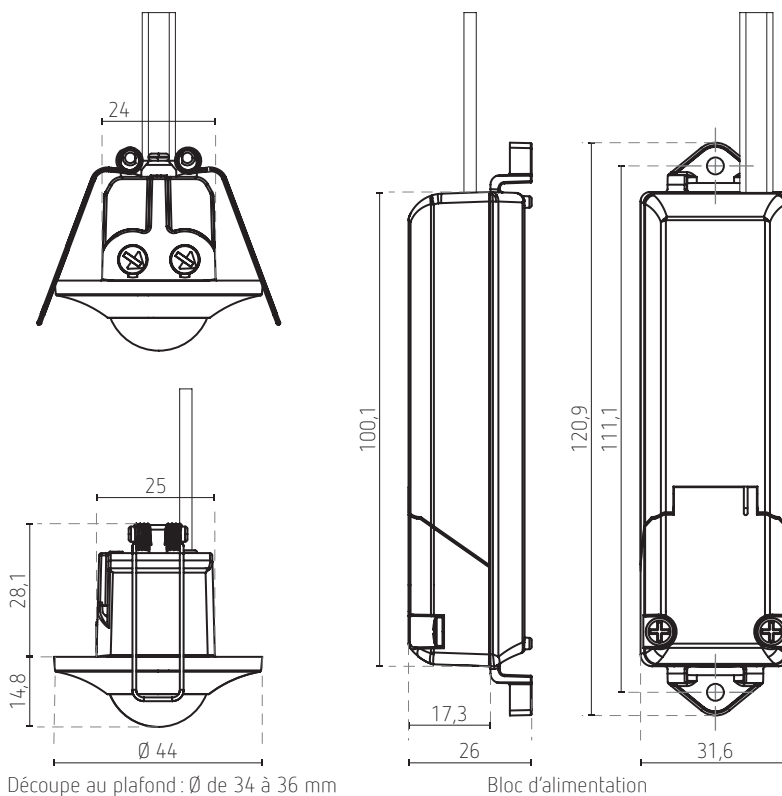

Mini détecteur de mouvement thePiccola S360-100 DE WH

thePiccola S360-100 DE WH,
fourni avec bloc d'alimentation

Avec plaque de recouvrement noire,
thePiccola COVER BK

- Mini détecteur de mouvement pour montage encastré au plafond
- Zone de détection circulaire de 360°, jusqu'à 8 m de diamètre (50 m²)
- 1 canal lumière
- Commande automatique de l'éclairage en fonction du mouvement et de la luminosité
- Mesure de lumière mixte
- Valeur de commutation de la luminosité réglable, fonction d'apprentissage
- Fonction impulsions
- Fonction carillon pour magasin (0,5 s ON; 10 s pause)
- Mode test pour vérifier le fonctionnement et la zone de détection
- Appareil préréglé en usine pour une mise en service immédiate
- Réglage du seuil de luminosité et de la temporisation par 2 potentiomètres
- Montage maître/esclave pour étendre la zone de détection.

Hauteur de montage	2 à 4 m
Pouvoir de coupure	10 A / 240 V AC cos $\varphi = 1$
Puissance de commutation minimale	10 mA
Réglage de la luminosité	5 à 1000 lx / ∞
Temporisation au déclenchement	30 s à 30 min
Charge de lampes à incandescence / halogène	2 000 W
tubes fluorescents compensés en série, non compensés	2 000 VA
tubes fluorescents (compensés en parallèle)	1 300 W, 140 μ F
lampes fluorescentes compactes	300 W
LED	LED < 2 W : 55 W, LED > 2 W : 600 W
Indice de protection	IP55 pour le capteur, IP20 pour le bloc d'alimentation selon EN 60529
Classe de protection	II
Température ambiante	-20 à +50 °C
Raccordement	par bornes à vis

Mini détecteur de mouvement thePiccola S360-100 DE WH

Schémas de raccordement

Plan d'encombrement

Réf. de commande	N° fournisseur	EAN	Description
thePiccola S360-100 DE WH	1060200	4003468100622	mini détecteur de mouvement, avec bloc d'alimentation, blanc
En option			
thePiccola COVER BK	9070797	9900000092382	plaque de recouvrement noire