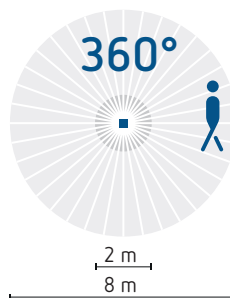

Mini détecteur de mouvement thePiccola S360-100 DE WH

thePiccola S360-100 DE WH,
fourni avec bloc d'alimentation

Avec plaque de recouvrement noire,
thePiccola COVER BK

- Mini détecteur de mouvement pour montage encastré au plafond
- Zone de détection circulaire de 360°, jusqu'à 8 m de diamètre (50 m²)
- 1 canal lumière
- Commande automatique de l'éclairage en fonction du mouvement et de la luminosité
- Mesure de lumière mixte
- Valeur de commutation de la luminosité réglable, fonction d'apprentissage
- Fonction impulsions
- Fonction carillon pour magasin (0,5 s ON; 10 s pause)
- Mode test pour vérifier le fonctionnement et la zone de détection
- Appareil préréglé en usine pour une mise en service immédiate
- Réglage du seuil de luminosité et de la temporisation par 2 potentiomètres
- Montage maître/esclave pour étendre la zone de détection.

Caractéristiques techniques

Tension d'alimentation 110 à 240 V AC, 50 à 60 Hz

Consommation stand-by ~ 0,4 W

Zone de détection

max. Ø 8 m : déplacement
transversal
Ø 2 m : personne assise ou
déplacement frontal