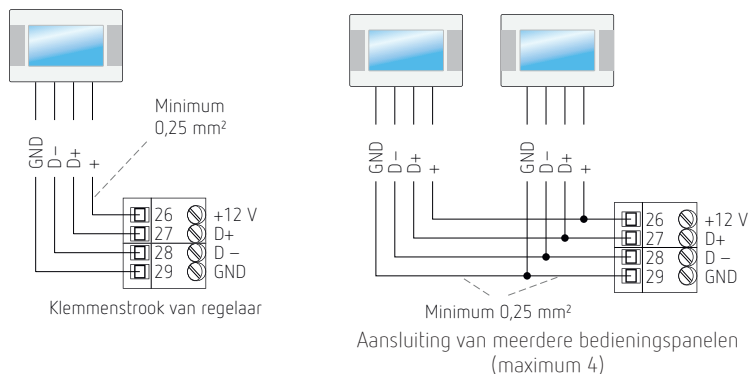

Het bedieningspaneel is voorzien voor een montage in een woonkamer zoals het salon of ieder ander referentielokaal voor het aangestuurde verwarmingssysteem.

Het bedieningspaneel bevat een geïntegreerde temperatuursensor die dienst kan doen als een omgevingsthermostaat of correctiesonde. Het is mogelijk om meerdere bedieningspanelen te verbinden om de omgevingstemperatuur te monitoren voor de verschillende verwarmingssystemen.

Beschrijving

- | | |
|--|---|
| <ol style="list-style-type: none"> 1 Naam van het bedieningspaneel of van het verwarmingssysteem doorgaans de naam van de kamer of de zone waarin het paneel zich bevindt 2 Tijdelijke afwijking (vakantie, feest, uitstap, ventileren, enz.) 3 Terug naar vorig scherm 4 MENU bestemd voor de gebruiker 5 Huidige modus: auto, dag, nacht, Eco 6 Werking van de hoofdverwarmingbron (verwarmingssysteem actief) | <ol style="list-style-type: none"> 7 Gewenste omgevingstemperatuur 8 Positie van het weergegeven venster 9 Belangrijke informatie 10 Temperatuur gemeten door de buitenvoeler 11 Naar volgend scherm 12 Dag van de week, tijdstip en datum 13 Oudercontrole 14 Modus selecteren 15 Gemeten omgevingstemperatuur door de geïntegreerde ruimtevoeler in het bedieningspaneel |
|--|---|

Aansluiting van het bedieningspaneel op de regelaar

De aansluitkabel naar de regelaar moet een doorsnede hebben van 0,75 mm².
Draden van 0,25 tot 0,75 mm² zijn aanvaardbaar voor afstanden tot 10 m.

Bestelref.	EAN	Beschrijving
SAM3100 TS-White	9900000103521	touch screen of bedieningspaneel voor SAM3100 weersafhankelijke regelaar, wit scherm, afmetingen : B 148 × H 97 × D 20 mm