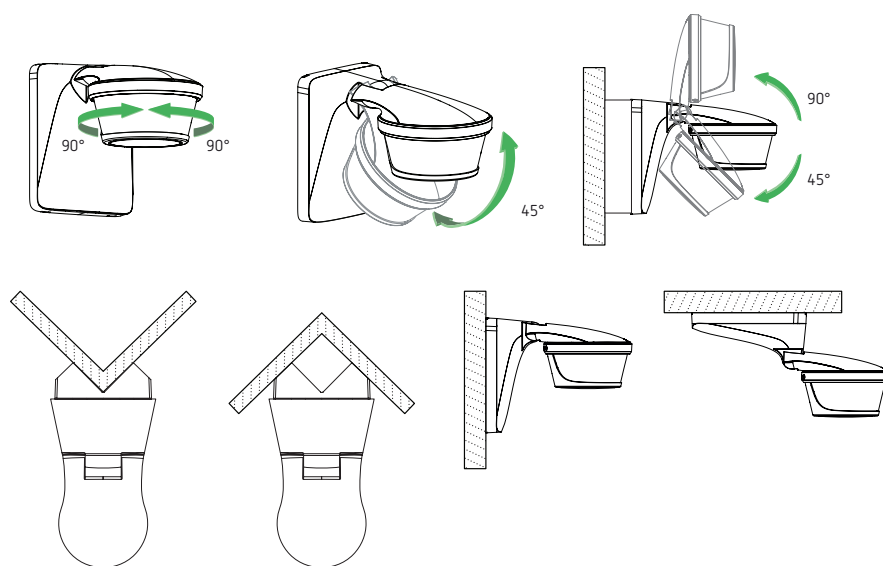

theLuxa P BK 9070905, adapter

theLuxa P BK 9070909, nivelleringskader

theSenda P, serviceafstandsbediening

theSenda S, gebruikersafstandsbediening

Detectie

Montagehoogte	Recht op (t)	Dwars op (r)
2 m	12 m	4 m
2,5 m	16 m	5 m
3 m	16 m	5 m
3,5 m	16 m	5 m
4 m	12 m	4 m

Afmetingen (mm)

Montage

Bestelref.	Leveranciersnr.	Beschrijving
theLuxa P300 KNX BK	1019611	Bewegingsmelder 300° (tot 16 m) Zwart
Variant		
theLuxa P300 KNX WH	1019610	Bewegingsmelder 300° (tot 16 m) Wit
Toebehoren		
theLuxa P BK 9070905	9070905	Zwarte adapter
theLuxa P BK 9070909	9070909	Zwarte nivelleringskader
theSenda P	9070910	Serviceafstandsbediening
theSenda S	9070911	Gebruikersafstandsbediening