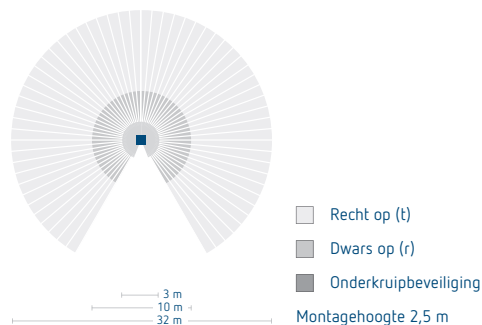

theLuxa P BK 9070905, adapter

theLuxa P BK 9070909, nivelleringskader

theSenda P, serviceafstandsbediening

theSenda S, gebruikersafstandsbediening

Detectie

Montagehoogte	Recht op (t)	Dwars op (r)
2 m	12 m	4 m
2,5 m	16 m	5 m
3 m	16 m	5 m
3,5 m	16 m	5 m
4 m	12 m	4 m