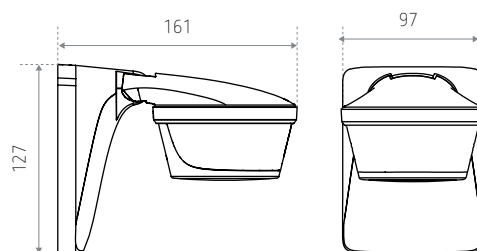

theLuxa P BK 9070905, adapter

theLuxa P BK 9070909, nivelleringskader

theSenda P, serviceafstandsbediening

theSenda S, gebruikersafstandsbediening

Detectie

Montagehoogte	Recht op (t)	Dwars op (r)
2 m	12 m	4 m
2,5 m	16 m	5 m
3 m	16 m	5 m
3,5 m	16 m	5 m
4 m	12 m	4 m

Afmetingen (mm)

Montage

Bestelref.	Leveranciersnr.	Beschrijving
theLuxa P300 KNX BK	1019611	Bewegingsmelder 300° (tot 16 m) Zwart
Variant		
theLuxa P300 KNX WH	1019610	Bewegingsmelder 300° (tot 16 m) Wit
Toebehoren		
theLuxa P BK 9070905	9070905	Zwarte adapter
theLuxa P BK 9070909	9070909	Zwarte nivelleringskader
theSenda P	9070910	Serviceafstandsbediening
theSenda S	9070911	Gebruikersafstandsbediening