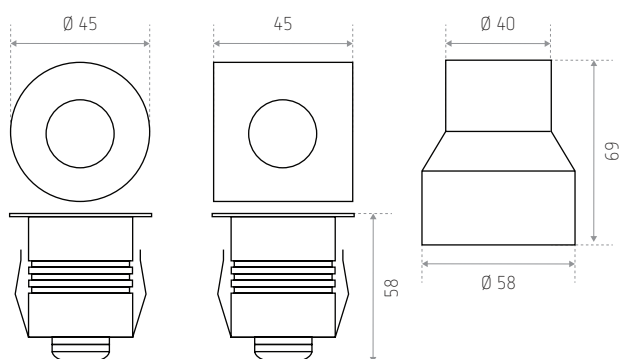

### Caractéristiques techniques

Blanc chaud (3.000 K), blanc naturel (4.000 K) ou RGB

Corps : aluminium  
Bague : inox 316L

1,5 W (blanc) - 3 W (RGB)

12 V DC ou 24 V DC (alimentation obligatoire - non fournie)

### Dimensions (mm)

RÉFÉRENCE(S)	FORME	TEINTE	LUMEN
ID681053ABC (LO CANNES R WW)		3.000 K	120 lm
ID681052ABD (LO CANNES R NW)	Ronde	4.000 K	140 lm
ID681054ABX (LO CANNES R RGB)		RGB	-
ID681553ABC (LO CANNES S WW)		3.000 K	120 lm
ID681552ABD (LO CANNES S NW)	Carrée	4.000 K	140 lm
ID681554ABX (LO CANNES S RGB)		RGB	-
RÉFÉRENCE(S) ACCESSOIRE(S)	DESCRIPTION		
ID118002ZZZ (LO W-BOX 24)	Boîtier de connexion étanche - Câblage 4 x 1,50 mm ( <b>obligatoire</b> )		