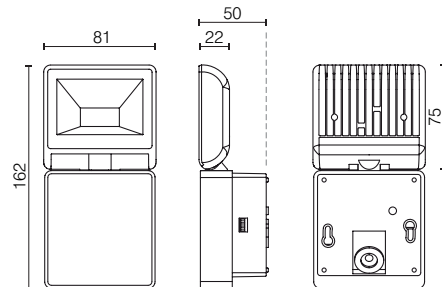

Technische gegevens

	LUXA 102 FL LED 8W	LUXA 102 FL LED 16W	LUXA 102 FL LED 32W
Voedingsspanning	100 tot 240 V		220 tot 240 V AC
Frequentie	50-60 Hz		
Stand-by verbruik	0,3 W		0,5 W
Vermogen LED (lichtstroom)	8 W (430 lm)	2 x 8 W (860 lm)	32 W (2 000 lm)
Kleurtemperatuur	koud wit 6000 K warm wit 3000 K		
Spot LED	de kop van de LED-spot is $\pm 90^\circ$ draaibaar en 90° zwenkbaar		de kop van de LED-spot is $\pm 90^\circ$ draaibaar en 55° zwenkbaar
Temperatuurbereik	-20 tot +40 °C		-25 tot +45 °C
Beschermingsklasse	II		
Beschermingsgraad	IP 44		IP 55

Aansluitschema

LUXA LED WH
907 0 756

LUXA LED BK
907 0 757

Adapter voor binnen- of buitenhoekmontage

Afmetingen

LUXA 102 FL LED 8W

LUXA 102 FL LED 16W

LUXA 102 FL LED 32W