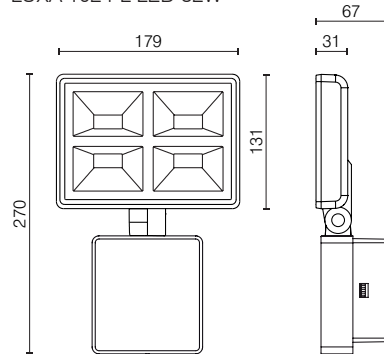

Technische gegevens

	LUXA 102 FL LED 8W	LUXA 102 FL LED 16W	LUXA 102 FL LED 32W
Voedingsspanning	100 tot 240 V		220 tot 240 V AC
Frequentie	50-60 Hz		
Stand-by verbruik	0,3 W		0,5 W
Vermogen LED (lichtstroom)	8 W (430 lm)	2 x 8 W (860 lm)	32 W (2 000 lm)
Kleurtemperatuur	koud wit 6000 K warm wit 3000 K		
Spot LED	de kop van de LED-spot is $\pm 90^\circ$ draaibaar en 90° zwenkbaar		de kop van de LED-spot is $\pm 90^\circ$ draaibaar en 55° zwenkbaar
Temperatuurbereik	-20 tot +40 °C		-25 tot +45 °C
Beschermingsklasse	II		
Beschermingsgraad	IP 44		IP 55

Aansluitschema

LUXA LED WH
907 0 756

LUXA LED BK
907 0 757

Adapter voor binnen- of buitenhoekmontage

Afmetingen

LUXA 102 FL LED 8W

LUXA 102 FL LED 16W

LUXA 102 FL LED 32W