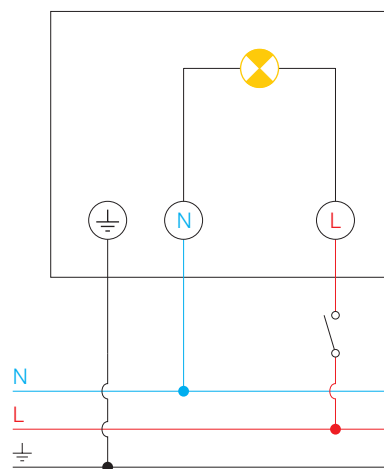

LED-lampen zonder bewegingsmelder, **LUXA 102 FL LED**

4

**LUXA 102 FL LED 8WB****LUXA 102 FL LED 16WW****LUXA 102 FL LED 32WB****LUXA 102 FL LED 32WW**

- Compact en discreet design
- Grote lichtsterkte bij laag opgenomen vermogen
- Buiten wandmontage
- Eenvoudige montage en aansluiting
- Lange levensduur van de LED's : $\pm 50\,000$ uur
- Vooraf ingestelde fabrieksinstellingen voor directe ingebruikneming.

Technische gegevens

	LUXA 102 FL LED 8W	LUXA 102 FL LED 16W	LUXA 102 FL LED 32W
Voedingsspanning	100 tot 240 V		220 tot 240 V AC
Frequentie	50-60 Hz		
Stand-by verbruik	0,3 W		0,5 W
Vermogen LED (lichtstroom)	8 W (430 lm)	2 x 8 W (860 lm)	32 W (2 000 lm)
Kleurtemperatuur	koud wit 6000 K warm wit 3000 K		
Spot LED	de kop van de LED-spot is $\pm 90^\circ$ draaibaar en 90° zwenkbaar		de kop van de LED-spot is $\pm 90^\circ$ draaibaar en 55° zwenkbaar
Temperatuurbereik	-20 tot +40 °C		-25 tot +45 °C
Beschermingsklasse	II		
Beschermingsgraad	IP 44		IP 55

Aansluitschema

LUXA LED WH
907 0 756

LUXA LED BK
907 0 757

Adapter voor binnen- of buitenhoekmontage

Afmetingen

LUXA 102 FL LED 8W

LUXA 102 FL LED 16W

LUXA 102 FL LED 32W