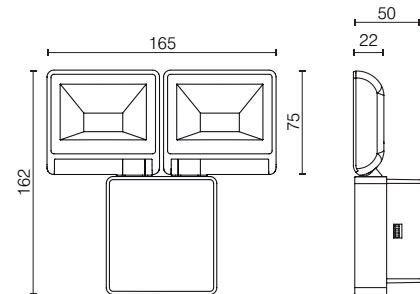

Technische gegevens

	LUXA 102 FL LED 8W	LUXA 102 FL LED 16W	LUXA 102 FL LED 32W
Voedingsspanning	100 tot 240 V		220 tot 240 V AC
Frequentie	50-60 Hz		
Stand-by verbruik	0,3 W		0,5 W
Vermogen LED (lichtstroom)	8 W (430 lm)	2 x 8 W (860 lm)	32 W (2 000 lm)
Kleurtemperatuur	koud wit 6000 K warm wit 3000 K		
Spot LED	de kop van de LED-spot is $\pm 90^\circ$ draaibaar en 90° zwenkbaar		de kop van de LED-spot is $\pm 90^\circ$ draaibaar en 55° zwenkbaar
Temperatuurbereik	-20 tot +40 °C		-25 tot +45 °C
Beschermingsklasse	II		
Beschermingsgraad	IP 44		IP 55

Aansluitschema

LUXA LED WH
907 0 756

LUXA LED BK
907 0 757

Adapter voor binnen- of buitenhoekmontage

Afmetingen

LUXA 102 FL LED 8W

LUXA 102 FL LED 16W

LUXA 102 FL LED 32W