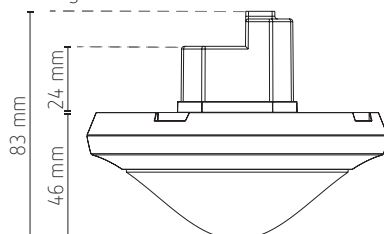

Met behuizing voor opbouwmontage
FRAME 110A WH 9070912

Bewegingsmelder voor binnen theMova P360-100 UP WH

Met grijze afdeklaat **COVER 110 GR**

Detectiezone

Montage- hoogte	Dwarsverplaatsing 🚶	Frontale verplaatsing 🚶
2 m	380 m ² 22 m	28 m ² 6 m
2,5 m	415 m ² 23 m	38 m ² 6 m
3 m	452 m ² 24 m	50 m ² 8 m
3,5 m	452 m ² 24 m	50 m ² 8 m
6 m	452 m ² 24 m	50 m ² 8 m
10 m	491 m ² 25 m	50 m ² 8 m

Met grijze afdeklaat **COVER 110 GR**
en behuizing voor opbouwmontage
FRAME 110A GR 9070913

Aansluitschema's

Luxmètre
intégré !

theSenda B, afstandsbediening met
app theSenda Plug

theSenda P,
service
afstandsbediening

theSenda S,
gebruikers-
afstandsbediening

Afmetingen

Montage in een standaard inbouwdoos

907.0.531, beschermrooster

Bewegingsmelder voor binnen theMova P360-100 UP WH

907.0.992, plafondbouwdoos 68A

907.0.921, afdeklamellen om de detectiezone te beperken