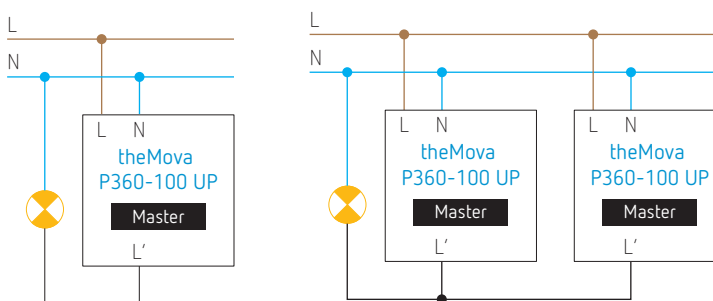

Bewegingsmelder voor binnen theMova P360-100 UP WH

theMova P360-100 UP WH

- Bewegingsmelder voor inbouwmontage in plafond
- Geschikt voor trappen, ingangen, magazijnen, sporthalen, parkings, enz.
- Automatische bewegings- en lichtsterkte afhankelijke regeling voor verlichting
- Detectiebereik van 360° tot Ø 24 m (452 m²), mogelijk tot het beperken van de detectiezone d.m.v. bijgeleverde afdekkap
- 1 kanaal verlichting
- Vooraf ingestelde fabrieksinstellingen voor directe ingebruikname
- Mixlichtmeting, geschikt voor fluorescentielampen (FL/PL/ESL), halogeen- / gloeilampen en leds
- Volautomatisch bedrijf
- Instelling van de lichtsterkte-schakelwaarde en de vertragingstijd met afstandsbediening of potentiometers
- Detectiegevoeligheid instelbaar met afstandsbedieningen theSenda B (app) en theSenda P
- Inleerfunctie van de lichtsterkte
- Impulsfunctie
- Testmodus ter controle van functie en detectiebereik
- Optionele afstandsbedieningen : met app, voor de installateur en voor de gebruiker
- Geïntegreerde of opbouw plafondmontage mogelijk.

Met behuizing voor opbouwmontage
FRAME 110A WH 9070912

Bewegingsmelder voor binnen theMova P360-100 UP WH

Met grijze afdeklaat **COVER 110 GR**

Detectiezone

Montage- hoogte	Dwarsverplaatsing 🚶	Frontale verplaatsing 🚶
2 m	380 m ² 22 m	28 m ² 6 m
2,5 m	415 m ² 23 m	38 m ² 6 m
3 m	452 m ² 24 m	50 m ² 8 m
3,5 m	452 m ² 24 m	50 m ² 8 m
6 m	452 m ² 24 m	50 m ² 8 m
10 m	491 m ² 25 m	50 m ² 8 m

Met grijze afdeklaat **COVER 110 GR**
en behuizing voor opbouwmontage
FRAME 110A GR 9070913

Aansluitschema's

Luxmètre
intégré !

theSenda B, afstandsbediening met
app theSenda Plug

theSenda P,
service
afstandsbediening