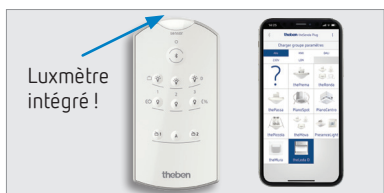

Bewegingsmelder voor binnen theMova P360-100 UP WH

theMova P360-100 UP WH

- Bewegingsmelder voor inbouwmontage in plafond
- Geschikt voor trappen, ingangen, magazijnen, sporthalen, parkings, enz.
- Automatische bewegings- en lichtsterkte afhankelijke regeling voor verlichting
- Detectiebereik van 360° tot Ø 24 m (452 m²), mogelijk tot het beperken van de detectiezone d.m.v. bijgeleverde afdekkap
- 1 kanaal verlichting
- Vooraf ingestelde fabrieksinstellingen voor directe ingebruikname
- Mixlichtmeting, geschikt voor fluorescentielampen (FL/PL/ESL), halogeen- / gloeilampen en leds
- Volautomatisch bedrijf
- Instelling van de lichtsterkte-schakelwaarde en de vertragingstijd met afstandsbediening of potentiometers
- Detectiegevoeligheid instelbaar met afstandsbedieningen theSenda B (app) en theSenda P
- Inleerfunctie van de lichtsterkte
- Impulsfunctie
- Testmodus ter controle van functie en detectiebereik
- Optionele afstandsbedieningen : met app, voor de installateur en voor de gebruiker
- Geïntegreerde of opbouw plafondmontage mogelijk.

Met behuizing voor opbouwmontage
FRAME 110A WH 9070912

Bewegingsmelder voor binnen theMova P360-100 UP WH

Met grijze afdeklaat **COVER 110 GR**

Detectiezone

Montage- hoogte	Dwarsverplaatsing 🚶	Frontale verplaatsing 🚶
2 m	380 m ² 22 m	28 m ² 6 m
2,5 m	415 m ² 23 m	38 m ² 6 m
3 m	452 m ² 24 m	50 m ² 8 m
3,5 m	452 m ² 24 m	50 m ² 8 m
6 m	452 m ² 24 m	50 m ² 8 m
10 m	491 m ² 25 m	50 m ² 8 m

Met grijze afdeklaat **COVER 110 GR**
en behuizing voor opbouwmontage
FRAME 110A GR 9070913

Aansluitschema's

Luxmètre
intégré !

theSenda B, afstandsbediening met
app theSenda Plug

theSenda P,
service
afstandsbediening