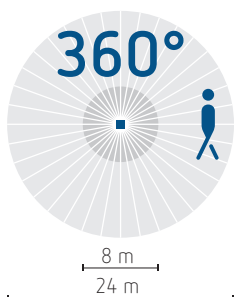

Detectiezone

Montage- hoogte	Dwarsverplaatsing 🚶	Frontale verplaatsing 🚶
2 m	380 m² | 22 m	28 m² | 6 m
2,5 m	415 m² | 23 m	38 m² | 6 m
3 m	452 m² | 24 m	50 m² | 8 m
3,5 m	452 m² | 24 m	50 m² | 8 m
6 m	452 m² | 24 m	50 m² | 8 m
10 m	491 m² | 25 m	50 m² | 8 m