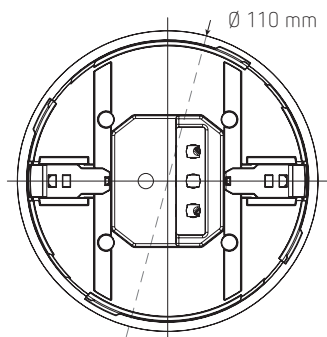

Met behuizing voor opbouwmontage
FRAME 110A WH 9070912

Bewegingsmelder voor binnen theMova P360-100 UP WH

Met grijze afdeklaat **COVER 110 GR**

Detectiezone

Montage- hoogte	Dwarsverplaatsing 🚶	Frontale verplaatsing 🚶
2 m	380 m ² 22 m	28 m ² 6 m
2,5 m	415 m ² 23 m	38 m ² 6 m
3 m	452 m ² 24 m	50 m ² 8 m
3,5 m	452 m ² 24 m	50 m ² 8 m
6 m	452 m ² 24 m	50 m ² 8 m
10 m	491 m ² 25 m	50 m ² 8 m

Met grijze afdeklaat **COVER 110 GR**
en behuizing voor opbouwmontage
FRAME 110A GR 9070913

Aansluitschema's

Luxmètre
intégré !

theSenda B, afstandsbediening met
app theSenda Plug

theSenda P,
service
afstandsbediening

theSenda S,
gebruikers-
afstandsbediening

Afmetingen

Montage in een standaard inbouwdoos

907.0.531, beschermrooster

Bewegingsmelder voor binnen theMova P360-100 UP WH

907.0.992, plafondbouwdoos 68A

907.0.921, afdeklamellen om de detectiezone te beperken