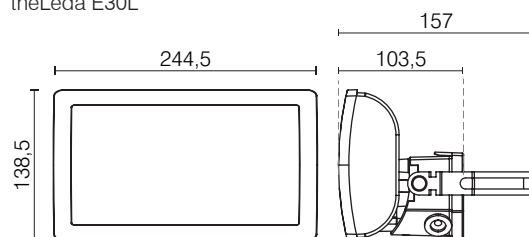

**Technische gegevens**

Voedingsspanning	230 V AC $\pm$ 10 % 50–60 Hz
Stand-by-verbruik	0,5 W
Montage	wand, buitenshuis, montagehoogte van 2 tot 4 m
LED-vermogen	10, 20 of 30 W volgens het model
Kleur	koud wit (5 000 tot 5 600 K)
LED-spot	$\pm$ 45° naar beneden en $\pm$ 60° naar boven
Temperatuurbereik	-20 tot +40 °C
Beschermingsklasse	I volgens de norm EN 60598-1
Beschermingsgraad	IP55

### Afmetingen

theLeda E10L

theLeda E20L

theLeda E30L

BESTELREFERENTIES	LED-VERMOGEN	LUMEN	AFWERKING
<b>theLeda E10L BK</b>	10 W	685	zwart
<b>theLeda E10L WH</b>	10 W	750	wit
<b>theLeda E20L BK</b>	20 W	1 260	zwart
<b>theLeda E20L WH</b>	20 W	1 325	wit
<b>theLeda E30L BK</b>	30 W	2 115	zwart
<b>theLeda E30L WH</b>	30 W	2 310	wit