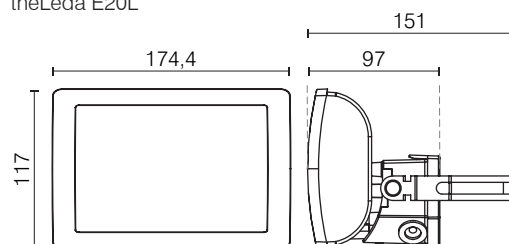

**Technische gegevens**

Voedingsspanning	230 V AC $\pm$ 10 % 50–60 Hz
Stand-by-verbruik	0,5 W
Montage	wand, buitenshuis, montagehoogte van 2 tot 4 m
LED-vermogen	10, 20 of 30 W volgens het model
Kleur	koud wit (5 000 tot 5 600 K)
LED-spot	$\pm$ 45° naar beneden en $\pm$ 60° naar boven
Temperatuurbereik	-20 tot +40 °C
Beschermingsklasse	I volgens de norm EN 60598-1
Beschermingsgraad	IP55

**Aansluitschema**

theLeda E30L BK

theLeda E30L WH

### Afmetingen

theLeda E10L

theLeda E20L

theLeda E30L

BESTELREFERENTIES	LED-VERMOGEN	LUMEN	AFWERKING
<b>theLeda E10L BK</b>	10 W	685	zwart
<b>theLeda E10L WH</b>	10 W	750	wit
<b>theLeda E20L BK</b>	20 W	1 260	zwart
<b>theLeda E20L WH</b>	20 W	1 325	wit
<b>theLeda E30L BK</b>	30 W	2 115	zwart
<b>theLeda E30L WH</b>	30 W	2 310	wit