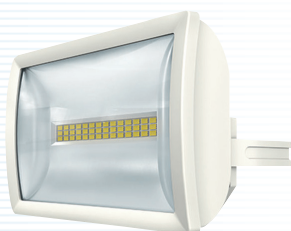

LED-stralers **theLeda E..L****theLeda E10L BK****theLeda E10L WH****theLeda E20L BK****theLeda E20L WH**

- Stralend, helder en energiebesparend
- Voor gebruik buitenshuis, snelle oplossing voor het verlichten van ingangen, toegangen, parkings, enz.
- Gemakkelijke en snelle installatie dankzij een ruime klemmenstrook en testfunctie
- Zeer eenvoudig in gebruik
- Onmiddellijk 100 % lichtsterkte na activering
- Zeer laag verbruik (klasse A+).

**Technische gegevens**

Voedingsspanning	230 V AC $\pm$ 10 % 50–60 Hz
Stand-by-verbruik	0,5 W
Montage	wand, buitenshuis, montagehoogte van 2 tot 4 m
LED-vermogen	10, 20 of 30 W volgens het model
Kleur	koud wit (5 000 tot 5 600 K)
LED-spot	$\pm$ 45° naar beneden en $\pm$ 60° naar boven
Temperatuurbereik	-20 tot +40 °C
Beschermingsklasse	I volgens de norm EN 60598-1
Beschermingsgraad	IP55