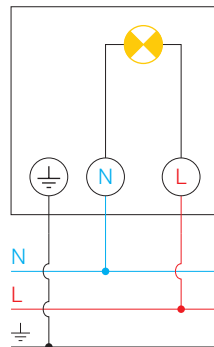

Aansluitschema