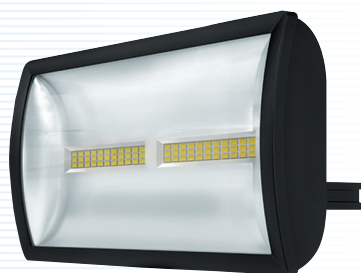

theLeda E30L BK