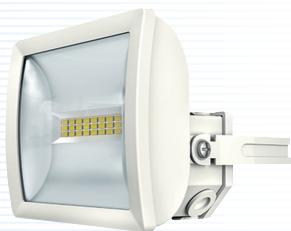

LED-stralers **theLeda E..L****theLeda E10L BK****theLeda E10L WH****theLeda E20L BK****theLeda E20L WH**

- Stralend, helder en energiebesparend
- Voor gebruik buitenshuis, snelle oplossing voor het verlichten van ingangen, toegangen, parkings, enz.
- Gemakkelijke en snelle installatie dankzij een ruime klemmenstrook en testfunctie
- Zeer eenvoudig in gebruik
- Onmiddellijk 100 % lichtsterkte na activering
- Zeer laag verbruik (klasse A+).

**Technische gegevens**

Voedingsspanning	230 V AC $\pm$ 10 % 50–60 Hz
Stand-by-verbruik	0,5 W
Montage	wand, buitenshuis, montagehoogte van 2 tot 4 m
LED-vermogen	10, 20 of 30 W volgens het model
Kleur	koud wit (5 000 tot 5 600 K)
LED-spot	$\pm$ 45° naar beneden en $\pm$ 60° naar boven
Temperatuurbereik	-20 tot +40 °C
Beschermingsklasse	I volgens de norm EN 60598-1
Beschermingsgraad	IP55