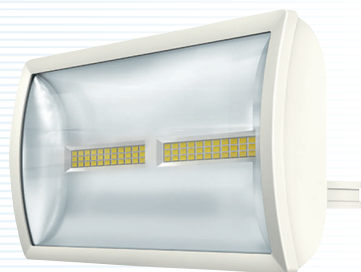

theLeda E30L WH