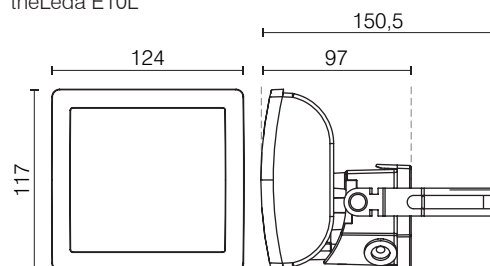

**Technische gegevens**

Voedingsspanning	230 V AC $\pm$ 10 % 50–60 Hz
Stand-by-verbruik	0,5 W
Montage	wand, buitenshuis, montagehoogte van 2 tot 4 m
LED-vermogen	10, 20 of 30 W volgens het model
Kleur	koud wit (5 000 tot 5 600 K)
LED-spot	$\pm$ 45° naar beneden en $\pm$ 60° naar boven
Temperatuurbereik	-20 tot +40 °C
Beschermingsklasse	I volgens de norm EN 60598-1
Beschermingsgraad	IP55

**Aansluitschema**

theLeda E30L BK

theLeda E30L WH

### Afmetingen

theLeda E10L

theLeda E20L

theLeda E30L

BESTELREFERENTIES	LED-VERMOGEN	LUMEN	AFWERKING
<b>theLeda E10L BK</b>	10 W	685	zwart
<b>theLeda E10L WH</b>	10 W	750	wit
<b>theLeda E20L BK</b>	20 W	1 260	zwart
<b>theLeda E20L WH</b>	20 W	1 325	wit
<b>theLeda E30L BK</b>	30 W	2 115	zwart
<b>theLeda E30L WH</b>	30 W	2 310	wit