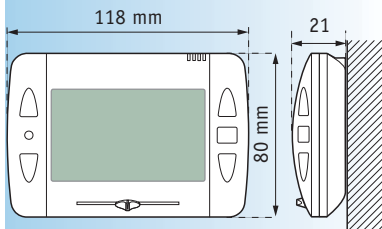

Wandmontage