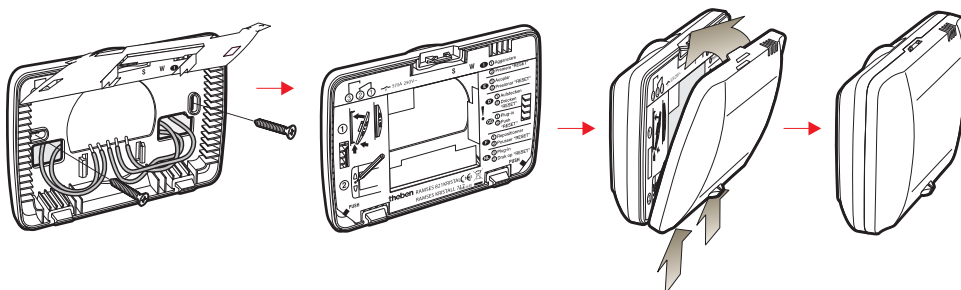

3 beschikbare kleuren om de thermostaat aan uw interieur aan te passen

RAM 820 kristall top en RAM 822 kristall top : inbouwmontage

- ▶ De achterzijde van het apparaat monteert men in om het even welke inbouwdoos met Europese standaardafmetingen (d.m.v. schroeven), rond, rechthoekig of ovaal... Geen adapter nodig.

De batterijen worden makkelijk vervangen : deze bevinden zich aan de achterzijde van het wegneembaar gedeelte van de thermostaat.

Montagesokkel met meertalige en onverliesbare montagerichtlijnen.

RAM 821 kristall top en RAM 823 kristall top : wandmontage