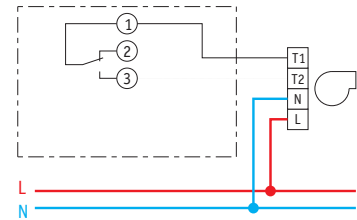

Inbouwmontage

Wandmontage

Aansluitschema's RAM 820 kristall top en RAM 821 kristall top

Sturing van circulatiepomp, magneetventiel, elektrothermische kraan, contactor, enz.

Sturing van gas- of mazoutbrander met aparte voeding (24 V-stuurkring mogelijk).

Sturing van mengkraan-servomotor 230 V~ of andere.

Aansluitschema's RAM 822 kristall top en RAM 823 kristall top

3-draadsschema voor sturing van circulatiepomp, magneetventiel, elektrothermische kraan, contactor, enz.