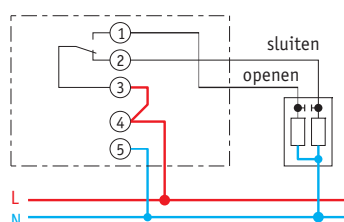

Inbouwmontage

Wandmontage

Aansluitschema's RAM 820 kristall top en RAM 821 kristall top

Sturing van circulatiepomp, magneetventiel, elektrothermische kraan, contactor, enz.

Sturing van gas- of mazoutbrander met aparte voeding (24 V-stuurkring mogelijk).

Sturing van mengkraan-servomotor 230 V~ of andere.

Aansluitschema's RAM 822 kristall top en RAM 823 kristall top

3-draadsschema voor sturing van circulatiepomp, magneetventiel, elektrothermische kraan, contactor, enz.

3-draadsschema voor aansluiting van gas- of mazoutbrander zonder aparte voeding.

Sturing van gas- of mazoutbrander met aparte voeding (24 V-stuurkring mogelijk). De voeding van de thermostaat is niet afkomstig van de stookplaats.

3-draadsschema voor aansluiting van gas- of mazoutbrander met aparte voeding of boiler-voorrang PS 002, PS 005 of PS 202.

Sturing van mengkraan-servomotor 230 V~

BESTELREFERENTIES	MONTAGE	VOEDING
RAM 820 kristall top silver	inbouw	2 batterijen
RAM 820 kristall top white	inbouw	2 batterijen
RAM 821 kristall top white	wand	2 batterijen
RAM 822 kristall top black	inbouw	230 V AC netvoeding
RAM 822 kristall top white	inbouw	230 V AC netvoeding
RAM 823 kristall top white	wand	230 V AC netvoeding