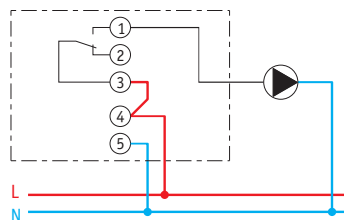

Inbouwmontage

Wandmontage

Aansluitschema's RAM 820 kristall top en RAM 821 kristall top

Sturing van circulatiepomp, magneetventiel, elektrothermische kraan, contactor, enz.

Sturing van gas- of mazoutbrander met aparte voeding (24 V-stuurkring mogelijk).

Sturing van mengkraan-servomotor 230 V~ of andere.

Aansluitschema's RAM 822 kristall top en RAM 823 kristall top

3-draadsschema voor sturing van circulatiepomp, magneetventiel, elektrothermische kraan, contactor, enz.

3-draadsschema voor aansluiting van gas- of mazoutbrander zonder aparte voeding.

Sturing van gas- of mazoutbrander met aparte voeding (24 V-stuurkring mogelijk). De voeding van de thermostaat is niet afkomstig van de stookplaats.