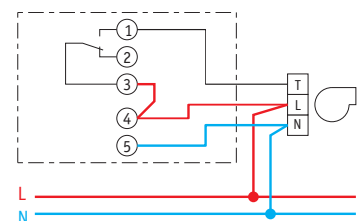

Inbouwmontage

Wandmontage

Aansluitschema's RAM 820 kristall top en RAM 821 kristall top

Sturing van circulatiepomp, magneetventiel, elektrothermische kraan, contactor, enz.

Sturing van gas- of mazoutbrander met aparte voeding (24 V-stuurkring mogelijk).

Sturing van mengkraan-servomotor 230 V~ of andere.

Aansluitschema's RAM 822 kristall top en RAM 823 kristall top

3-draadsschema voor sturing van circulatiepomp, magneetventiel, elektrothermische kraan, contactor, enz.

3-draadsschema voor aansluiting van gas- of mazoutbrander zonder aparte voeding.

Sturing van gas- of mazoutbrander met aparte voeding (24 V-stuurkring mogelijk). De voeding van de thermostaat is niet afkomstig van de stookplaats.

3-draadsschema voor aansluiting van gas- of mazoutbrander met aparte voeding of boiler-voorrang PS 002, PS 005 of PS 202.

Sturing van mengkraan-servomotor 230 V~

BESTELREFERENTIES	MONTAGE	VOEDING
RAM 820 kristall top silver	inbouw	2 batterijen
RAM 820 kristall top white	inbouw	2 batterijen
RAM 821 kristall top white	wand	2 batterijen
RAM 822 kristall top black	inbouw	230 V AC netvoeding
RAM 822 kristall top white	inbouw	230 V AC netvoeding
RAM 823 kristall top white	wand	230 V AC netvoeding