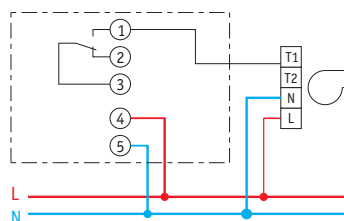

Inbouwmontage

Wandmontage

Aansluitschema's RAM 820 kristall top en RAM 821 kristall top

Sturing van circulatiepomp, magneetventiel, elektrothermische kraan, contactor, enz.

Sturing van gas- of mazoutbrander met aparte voeding (24 V-stuurkring mogelijk).

Sturing van mengkraan-servomotor 230 V~ of andere.

Aansluitschema's RAM 822 kristall top en RAM 823 kristall top

3-draadsschema voor sturing van circulatiepomp, magneetventiel, elektrothermische kraan, contactor, enz.

3-draadsschema voor aansluiting van gas- of mazoutbrander zonder aparte voeding.

Sturing van gas- of mazoutbrander met aparte voeding (24 V-stuurkring mogelijk). De voeding van de thermostaat is niet afkomstig van de stookplaats.

3-draadsschema voor aansluiting van gas- of mazoutbrander met aparte voeding of boiler-voorrang PS 002, PS 005 of PS 202.

Sturing van mengkraan-servomotor 230 V~

BESTELREFERENTIES	MONTAGE	VOEDING
RAM 820 kristall top silver	inbouw	2 batterijen
RAM 820 kristall top white	inbouw	2 batterijen
RAM 821 kristall top white	wand	2 batterijen
RAM 822 kristall top black	inbouw	230 V AC netvoeding
RAM 822 kristall top white	inbouw	230 V AC netvoeding
RAM 823 kristall top white	wand	230 V AC netvoeding