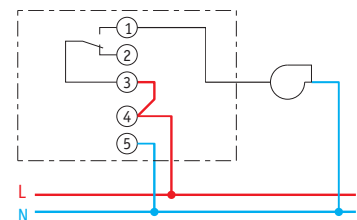

Inbouwmontage

Wandmontage

Aansluitschema's RAM 820 kristall top en RAM 821 kristall top

Sturing van circulatiepomp, magneetventiel, elektrothermische kraan, contactor, enz.

Sturing van gas- of mazoutbrander met aparte voeding (24 V-stuurkring mogelijk).

Sturing van mengkraan-servomotor 230 V~ of andere.

Aansluitschema's RAM 822 kristall top en RAM 823 kristall top

3-draadsschema voor sturing van circulatiepomp, magneetventiel, elektrothermische kraan, contactor, enz.