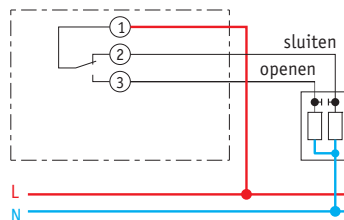

Inbouwmontage

Wandmontage

Aansluitschema's RAM 820 kristall top en RAM 821 kristall top

Sturing van circulatiepomp, magneetventiel, elektrothermische kraan, contactor, enz.

Sturing van gas- of mazoutbrander met aparte voeding (24 V-stuurkring mogelijk).

Sturing van mengkraan-servomotor 230 V~ of andere.

Aansluitschema's RAM 822 kristall top en RAM 823 kristall top

3-draadsschema voor sturing van circulatiepomp, magneetventiel, elektrothermische kraan, contactor, enz.