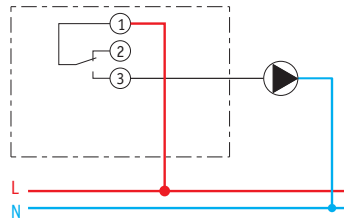

10

- ▶ **RAM 820 kristall top** et **RAM 821 kristall top** : zelfde kenmerken en programmeermogelijkheden als RAM 811 top (zie vorige blz.).
- ▶ **RAM 822 kristall top** et **RAM 823 kristall top** : zelfde kenmerken en programmeermogelijkheden als RAM 812 top (zie vorige blz.).

Inbouwmontage

Wandmontage

Aansluitschema's RAM 820 kristall top en RAM 821 kristall top

Sturing van circulatiepomp, magneetventiel, elektrothermische kraan, contactor, enz.

Sturing van gas- of mazoutbrander met aparte voeding (24 V-stuurkring mogelijk).

Sturing van mengkraan-servomotor 230 V~ of andere.

Aansluitschema's RAM 822 kristall top en RAM 823 kristall top

3-draadsschema voor sturing van circulatiepomp, magneetventiel, elektrothermische kraan, contactor, enz.