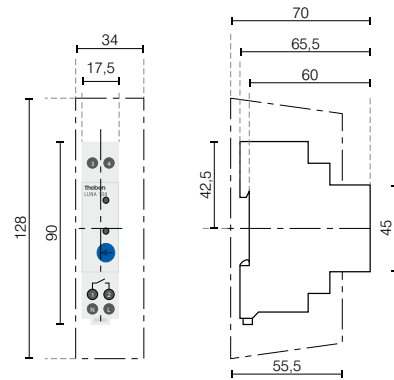

Technische gegevens

Voedingsspanning	220 tot 240 V 50 tot 60 Hz +10/-15 %
Verbruik	6 VA voor LUNA 108, 3 VA voor LUNA 109 en LUNA 110
Contact	1 NO voor LUNA 108, 1 wisselcontact voor LUNA 109 en LUNA 110
Materiaal van contact	AgSnO ₂
Schakelbare maximumbelasting	16 A cos φ = 1 (minimumbelasting voor LUNA 110: 10 mA/230 V AC, 100 mA/12 V AC/DC)
Maximumbelasting:	
gloe- en halogeenlampen:	2 300 W (3600 W voor LUNA 110)
TL niet-gecompenseerd of serie-gecompenseerd:	2 300 VA (3600 VA voor LUNA 110)
TL parallel-gecompenseerd, kwikzilver- of natriumlampen:	400 VA, 42 μF (1200 VA voor LUNA 110, 130 μF)
TL met elektronische ballast:	300 VA (1200 VA voor LUNA 110)
spaarlampen:	9 x 7 W, 7 x 11 W, 7 x 15 W, 7 x 20 W, 7 x 23 W; (34 x 7 W, 27 x 11 W, 24 x 15 W, 22 x 23 W voor LUNA 110)
Materiaal van behuizing	zelfdovende thermoplast
Beschermingsklasse	II volgens EN 60529
Beschermingsgraad	IP 20 voor LUNA, IP 55 voor opbouwsensor, IP 65 voor inbouwsensor
Toegelaten temperatuur	-25 tot +50 °C voor LUNA, -40 tot +70 °C voor sensor

Aansluitschema's

LUNA 108

LUNA 109 en LUNA 110

3

Analoge lichtsensor voor opbouwmontage, ref. **907 0 416**

Analoge lichtsensor voor inbouwmontage IP 65, ref. **907 0 011**

Afmetingen

LUNA 108

LUNA 109 en LUNA 110

--- : met klemmenafdekking

BESTELREFERENTIES	INSTELBEREIK	VERTRAGING		SENSOR
		ON	OFF	
LUNA 108.0.700	2 tot 100 lux	20 s vast	80 s vast	inbouw
LUNA 108.0.710				opbouw
LUNA 109.0.100	2 tot 2000 lux	60 s vast	60 s vast	opbouw
LUNA 109.0.200				inbouw
LUNA 110.0.100	2 tot 35 lux 35 tot 200 lux 200 tot 1000 lux 1 tot 5 klux 5 tot 50 klux	0 tot 20 min instelbaar	0 tot 20 min instelbaar	opbouw
LUNA 110.0.200				inbouw
OPTIES				
907 0 001	set voor inbouwmontage			
907 0 011	inbouwlichtsensor			
907 0 064	set voor wandmontage voor LUNA 109 en LUNA 110 (CB-TR2)			
907 0 065	set voor wandmontage voor LUNA 108 (CB-E8)			
907 0 416	opbouwlichtsensor			