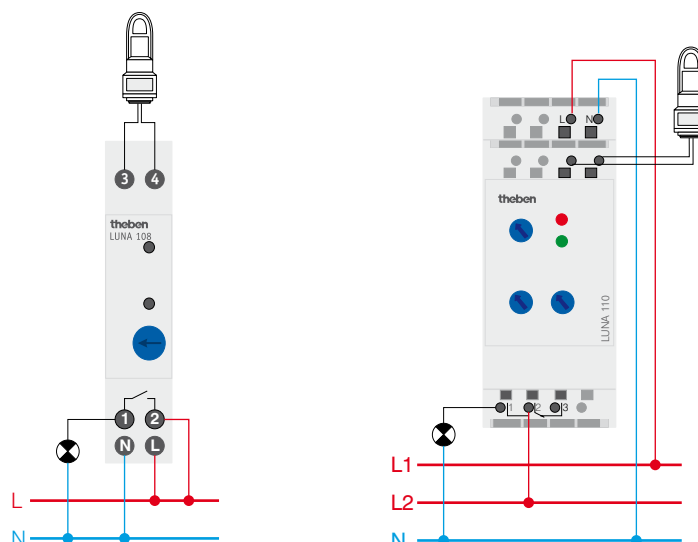

Analoge schemerschakelaars met afstandssensor

LUNA 108

LUNA 109

LUNA 110

DuoFix

Aansluiting met veerklemmen voor
LUNA 109 en LUNA 110

- Wand- of DIN-railmontage
- Breedte 1 of 2 modules
- Lichtsensor voor in- of opbouw (eveneens compatibel met het oude model 907 0 008)
- Twee lichtdioden melden wanneer de lichtsterkte onder de ingestelde drempel daalt evenals de schakeltoestand
- Ideaal voor het regelen van verlichtingsinstallaties van straten, reclameborden, uitstalramen, ingangen, enz.
- Nuldoorgangsschakeling van de spanning voor LUNA 110.

Technische gegevens

Voedingsspanning	220 tot 240 V 50 tot 60 Hz +10/-15 %
Verbruik	6 VA voor LUNA 108, 3 VA voor LUNA 109 en LUNA 110
Contact	1 NO voor LUNA 108, 1 wisselcontact voor LUNA 109 en LUNA 110
Materiaal van contact	AgSnO ₂
Schakelbare maximumbelasting	16 A cos φ = 1 (minimumbelasting voor LUNA 110: 10 mA/230 V AC, 100 mA/12 V AC/DC)
Maximumbelasting:	
gloe- en halogeenlampen:	2 300 W (3600 W voor LUNA 110)
TL niet-gecompenseerd of serie-gecompenseerd:	2 300 VA (3600 VA voor LUNA 110)
TL parallel-gecompenseerd, kwikzilver- of natriumlampen:	400 VA, 42 μF (1200 VA voor LUNA 110, 130 μF)
TL met elektronische ballast:	300 VA (1200 VA voor LUNA 110)
spaarlampen:	9 x 7 W, 7 x 11 W, 7 x 15 W, 7 x 20 W, 7 x 23 W; (34 x 7 W, 27 x 11 W, 24 x 15 W, 22 x 23 W voor LUNA 110)
Materiaal van behuizing	zelfdovende thermoplast
Beschermingsklasse	II volgens EN 60529
Beschermingsgraad	IP 20 voor LUNA, IP 55 voor opbouwsensor, IP 65 voor inbouwsensor
Toegelaten temperatuur	-25 tot +50 °C voor LUNA, -40 tot +70 °C voor sensor

Aansluitschema's

LUNA 108

LUNA 109 en LUNA 110

3

Analoge lichtsensor voor opbouwmontage, ref. **907 0 416**

Analoge lichtsensor voor inbouwmontage IP 65, ref. **907 0 011**

Afmetingen

LUNA 108