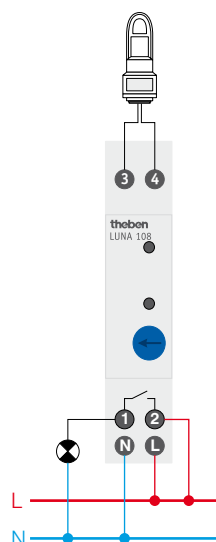

Analoge schemerschakelaars met afstandssensor

LUNA 108

LUNA 109

LUNA 110

DuoFix

Aansluiting met veerklemmen voor
LUNA 109 en LUNA 110

- Wand- of DIN-railmontage
- Breedte 1 of 2 modules
- Lichtsensor voor in- of opbouw (eveneens compatibel met het oude model 907 0 008)
- Twee lichtdioden melden wanneer de lichtsterkte onder de ingestelde drempel daalt evenals de schakeltoestand
- Ideaal voor het regelen van verlichtingsinstallaties van straten, reclameborden, uitstalramen, ingangen, enz.
- Nuldoorgangsschakeling van de spanning voor LUNA 110.

Technische gegevens

Voedingsspanning	220 tot 240 V 50 tot 60 Hz +10/-15 %
Verbruik	6 VA voor LUNA 108, 3 VA voor LUNA 109 en LUNA 110
Contact	1 NO voor LUNA 108, 1 wisselcontact voor LUNA 109 en LUNA 110
Materiaal van contact	AgSnO ₂
Schakelbare maximumbelasting	16 A cos φ = 1 (minimumbelasting voor LUNA 110: 10 mA/230 V AC, 100 mA/12 V AC/DC)
Maximumbelasting:	
gloe- en halogeenlampen:	2 300 W (3600 W voor LUNA 110)
TL niet-gecompenseerd of serie-gecompenseerd:	2 300 VA (3600 VA voor LUNA 110)
TL parallel-gecompenseerd, kwikzilver- of natriumlampen:	400 VA, 42 μF (1200 VA voor LUNA 110, 130 μF)
TL met elektronische ballast:	300 VA (1200 VA voor LUNA 110)
spaarlampen:	9 x 7 W, 7 x 11 W, 7 x 15 W, 7 x 20 W, 7 x 23 W; (34 x 7 W, 27 x 11 W, 24 x 15 W, 22 x 23 W voor LUNA 110)
Materiaal van behuizing	zelfdovende thermoplast
Beschermingsklasse	II volgens EN 60529
Beschermingsgraad	IP 20 voor LUNA, IP 55 voor opbouwsensor, IP 65 voor inbouwsensor
Toegelaten temperatuur	-25 tot +50 °C voor LUNA, -40 tot +70 °C voor sensor

Aansluitschema's

LUNA 108

LUNA 109 en LUNA 110

3

Analoge lichtsensor voor opbouwmontage, ref. **907 0 416**

Analoge lichtsensor voor inbouwmontage IP 65, ref. **907 0 011**

Afmetingen

LUNA 108