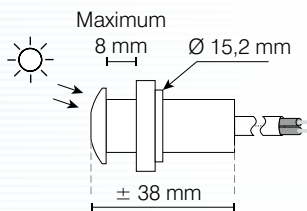

Technische gegevens

Voedingsspanning	220 tot 240 V 50 tot 60 Hz +10/-15 %
Verbruik	6 VA voor LUNA 108, 3 VA voor LUNA 109 en LUNA 110
Contact	1 NO voor LUNA 108, 1 wisselcontact voor LUNA 109 en LUNA 110
Materiaal van contact	AgSnO ₂
Schakelbare maximumbelasting	16 A cos φ = 1 (minimumbelasting voor LUNA 110: 10 mA/230 V AC, 100 mA/12 V AC/DC)
Maximumbelasting:	
gloe- en halogeenlampen:	2 300 W (3600 W voor LUNA 110)
TL niet-gecompenseerd of serie-gecompenseerd:	2 300 VA (3600 VA voor LUNA 110)
TL parallel-gecompenseerd, kwikzilver- of natriumlampen:	400 VA, 42 μF (1200 VA voor LUNA 110, 130 μF)
TL met elektronische ballast:	300 VA (1200 VA voor LUNA 110)
spaarlampen:	9 x 7 W, 7 x 11 W, 7 x 15 W, 7 x 20 W, 7 x 23 W; (34 x 7 W, 27 x 11 W, 24 x 15 W, 22 x 23 W voor LUNA 110)
Materiaal van behuizing	zelfdovende thermoplast
Beschermingsklasse	II volgens EN 60529
Beschermingsgraad	IP 20 voor LUNA, IP 55 voor opbouwsensor, IP 65 voor inbouwsensor
Toegelaten temperatuur	-25 tot +50 °C voor LUNA, -40 tot +70 °C voor sensor

Aansluitschema's

LUNA 108

LUNA 109 en LUNA 110

3

Analoge lichtsensor voor opbouwmontage, ref. **907 0 416**

Analoge lichtsensor voor inbouwmontage IP 65, ref. **907 0 011**

Afmetingen

LUNA 108

LUNA 109 en LUNA 110

--- : met klemmenafdekking

BESTELREFERENTIES	INSTELBEREIK	VERTRAGING		SENSOR
		ON	OFF	
LUNA 108.0.700	2 tot 100 lux	20 s vast	80 s vast	inbouw
LUNA 108.0.710				opbouw
LUNA 109.0.100	2 tot 2000 lux	60 s vast	60 s vast	opbouw
LUNA 109.0.200				inbouw
LUNA 110.0.100	2 tot 35 lux 35 tot 200 lux 200 tot 1000 lux 1 tot 5 klux 5 tot 50 klux	0 tot 20 min instelbaar	0 tot 20 min instelbaar	opbouw
LUNA 110.0.200				inbouw
OPTIES				
907 0 001	set voor inbouwmontage			
907 0 011	inbouwlichtsensor			
907 0 064	set voor wandmontage voor LUNA 109 en LUNA 110 (CB-TR2)			
907 0 065	set voor wandmontage voor LUNA 108 (CB-E8)			
907 0 416	opbouwlichtsensor			