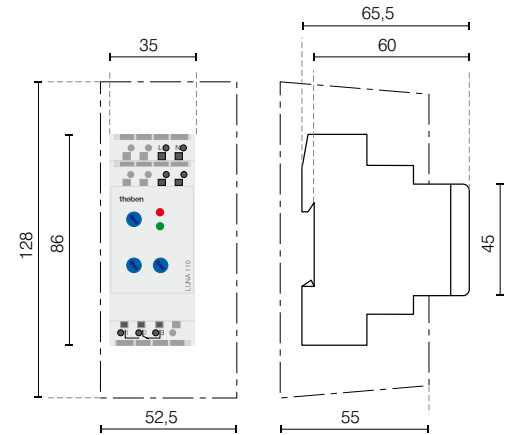

Analoge schemerschakelaars met afstandssensor

LUNA 108

LUNA 109

LUNA 110

DuoFix

Aansluiting met veerklemmen voor
LUNA 109 en LUNA 110

- Wand- of DIN-railmontage
- Breedte 1 of 2 modules
- Lichtsensor voor in- of opbouw (eveneens compatibel met het oude model 907 0 008)
- Twee lichtdioden melden wanneer de lichtsterkte onder de ingestelde drempel daalt evenals de schakeltoestand
- Ideaal voor het regelen van verlichtingsinstallaties van straten, reclameborden, uitstalramen, ingangen, enz.
- Nuldoorgangsschakeling van de spanning voor LUNA 110.

Aansluitschema's

LUNA 108

LUNA 109 en LUNA 110

3

Analoge lichtsensor voor opbouwmontage, ref. **907 0 416**

Analoge lichtsensor voor inbouwmontage IP 65, ref. **907 0 011**

Afmetingen

LUNA 108

LUNA 109 en LUNA 110

--- : met klemmenafdekking

BESTELREFERENTIES	INSTELBEREIK	VERTRAGING		SENSOR
		ON	OFF	
LUNA 108.0.700	2 tot 100 lux	20 s vast	80 s vast	inbouw
LUNA 108.0.710				opbouw
LUNA 109.0.100	2 tot 2000 lux	60 s vast	60 s vast	opbouw
LUNA 109.0.200				inbouw
LUNA 110.0.100	2 tot 35 lux 35 tot 200 lux 200 tot 1000 lux 1 tot 5 klux 5 tot 50 klux	0 tot 20 min instelbaar	0 tot 20 min instelbaar	opbouw
LUNA 110.0.200				inbouw
OPTIES				
907 0 001	set voor inbouwmontage			
907 0 011	inbouwlichtsensor			
907 0 064	set voor wandmontage voor LUNA 109 en LUNA 110 (CB-TR2)			
907 0 065	set voor wandmontage voor LUNA 108 (CB-E8)			
907 0 416	opbouwlichtsensor			