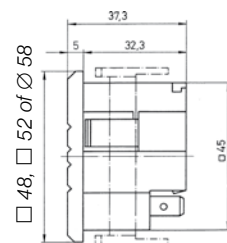

# Elektromechanische uren tellers voor inbouwmontage of steekbaar op sokkel

2

631

631 A2

632

632.4

- Urentellers zonder reset
- Behuizing met frontraam 48 x 48 mm, 52 x 52 mm of Ø 58 mm
- Sokkel en klemmendeksel voor rail- of wandmontage
- Kleur: grijs of zwart
- Goedkeuringen: CE, VDE en UL/CSA
- Bedrijfsweergave.

## Gemeenschappelijke gegevens

Telbereik	99 999,99 h
Cijfers	1,5 x 3,5 mm (met loop 4 mm); wit op zwart en decimalen zwart op wit
Standaardspanningen	115 of 230 V AC ± 10 %, 10 tot 80 V DC
Speciale spanningen	12, 24, 36 tot 48 of 400 V AC; 2 tot 20 V DC of 80 tot 220 V DC
Frequentie	50 of 60 Hz voor AC-uitvoeringen
Verbruik	10 mA voor AC-spanning 0,5 tot 27 mA voor 2 tot 20 V DC; 1,5 tot 15 mA voor 10 tot 80 V DC; 1,5 tot 4,5 mA voor 80 tot 220 V DC
Beschermingsgraad	frontaal IP 65, klemmen IP 20
Toelaatbare temperatuur	-30 tot +80 °C
Bevestiging	via spanklemmen of beugel voor wanddikte ≤ 10 mm
Gewicht	46 g