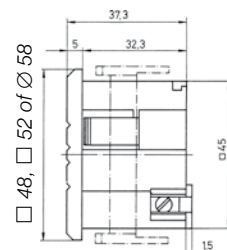

# Elektromechanische uren tellers voor inbouwmontage of steekbaar op sokkel

2

631

631 A2

632

632.4

- Urentellers zonder reset
- Behuizing met frontraam 48 x 48 mm, 52 x 52 mm of Ø 58 mm
- Sokkel en klemmendeksel voor rail- of wandmontage
- Kleur: grijs of zwart
- Goedkeuringen: CE, VDE en UL/CSA
- Bedrijfsweergave.

## Gemeenschappelijke gegevens

Telbereik	99 999,99 h
Cijfers	1,5 x 3,5 mm (met loop 4 mm); wit op zwart en decimalen zwart op wit
Standaardspanningen	115 of 230 V AC ± 10 %, 10 tot 80 V DC
Speciale spanningen	12, 24, 36 tot 48 of 400 V AC; 2 tot 20 V DC of 80 tot 220 V DC
Frequentie	50 of 60 Hz voor AC-uitvoeringen
Verbruik	10 mA voor AC-spanning 0,5 tot 27 mA voor 2 tot 20 V DC; 1,5 tot 15 mA voor 10 tot 80 V DC; 1,5 tot 4,5 mA voor 80 tot 220 V DC
Beschermingsgraad	frontaal IP 65, klemmen IP 20
Toelaatbare temperatuur	-30 tot +80 °C
Bevestiging	via spanklemmen of beugel voor wanddikte ≤ 10 mm
Gewicht	46 g