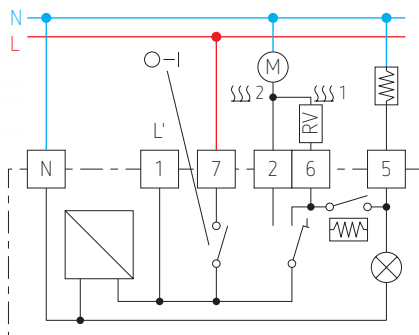

Thermostaat met tweetrapscontacten

1

RTR-E 7712

Bestelcode	RTR-E 7712
Informatica-nr.	517 7290 51 100
Instelbereik	5 tot 30 °C
Differentiaal bij maximumbelasting	0,5 K
Neutrale zone	1 K
Contact	2 NO-trappen verwarmen
Bedrijfsspanning	230 V AC 50/60 Hz
Schakelbare stroom	\square : 10 A $\cos \varphi = 1$ / 4 A $\cos \varphi = 0,6$ \square : 6 A $\cos \varphi = 1$ / 3 A $\cos \varphi = 0,6$
Temperatuurmeting	elektronisch
Schakelaars	ON/OFF bijverwarming
Signaallampen	bijverwarming ON
Beschermingsgraad	IP30
Kenmerken	– blokkeren van instelwaarde of begrenzen van instelbereik mogelijk – voor gebruik met accumulatoren voorzien van een weerstand voor bijverwarming
Toebehoren	zie blz. 56
Afmetingen	127,5 x 75 x 28,6 mm
Elektrisch schema	

RTR-E 7712

○-I: ON/OFF-schakelaar
 \square : verwarmen
 ●: thermostatische functie
 \square : bijverwarming