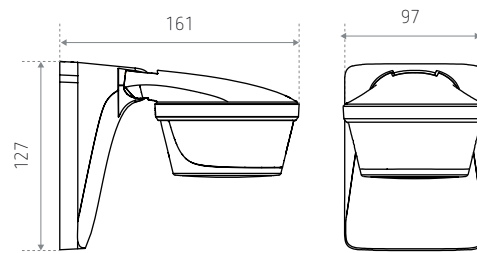

theLuxa P WH 9070904, adapter

theLuxa P WH 9070908, nivelleringskader

theSenda P, serviceafstandsbediening

theSenda S, gebruikersafstandsbediening

### Detectie

Montagehoogte	Recht op (t)	Dwars op (r)
2 m	12 m	4 m
2,5 m	16 m	5 m
3 m	16 m	5 m
3,5 m	16 m	5 m
4 m	12 m	4 m

### Afmetingen (mm)