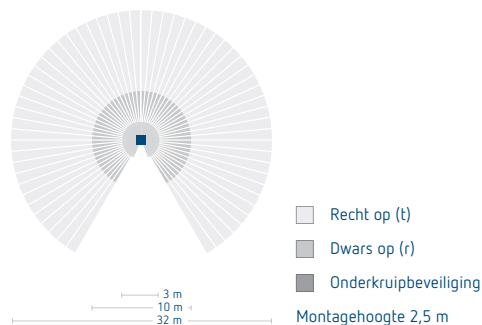

### Detectie

Montagehoogte	Recht op (t)	Dwars op (r)
2 m	12 m	4 m
2,5 m	16 m	5 m
3 m	16 m	5 m
3,5 m	16 m	5 m
4 m	12 m	4 m

### Afmetingen (mm)