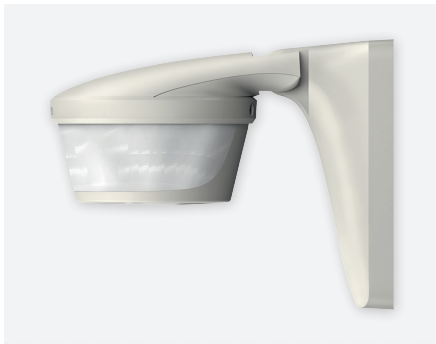

Bewegingsmelder | 300° (tot 16 m)

theLuxa P300 KNX WH

theLuxa P300 KNX WH