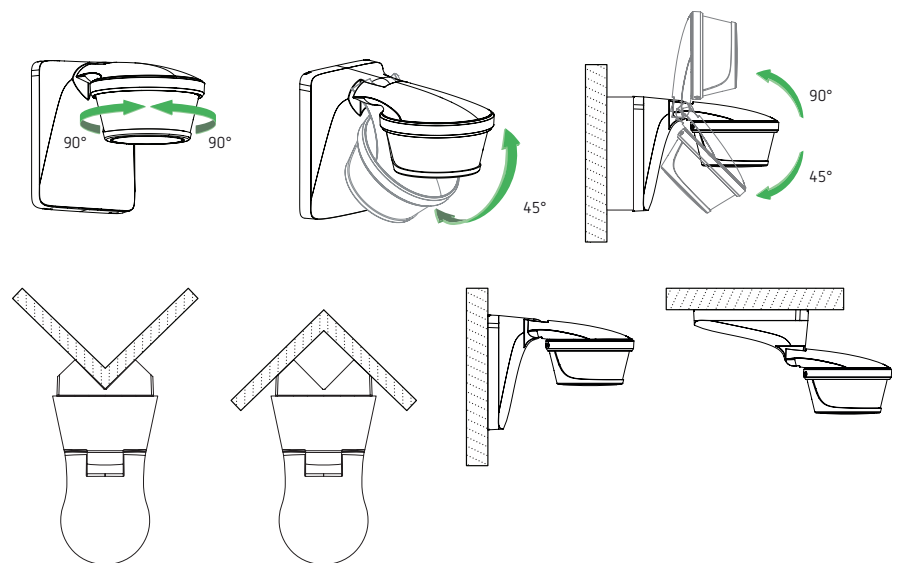

Montage

Bestelref.	Leveranciersnr.	Beschrijving
theLuxa P300 KNX WH	1019610	Bewegingsmelder | 300° (tot 16 m) | Wit
Variant		
theLuxa P300 KNX BK	1019611	Bewegingsmelder | 300° (tot 16 m) | Zwart
Toebehoren		
theLuxa P WH 9070904	9070904	Witte adapter
theLuxa P WH 9070908	9070908	Witte nivelleringskader
theSenda P	9070910	Serviceafstandsbediening
theSenda S	9070911	Gebruikersafstandsbediening