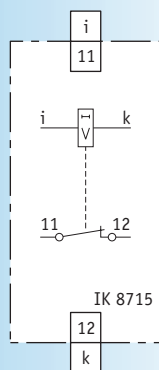

Voorrangsrelais IK 8715

IK 8715

- ▶ Voorrangsrelais met vaste drempel
- ▶ Modulaire behuizing van 17,5 mm breedte
- ▶ Verzegelbaar deksel

Technische gegevens

▶ Toelaatbare stroom	20 A	40 A	54 A
▶ Aanspreekdrempel	6 A	13 A	23 A
▶ Belasting 230 V AC 1-fasig	1,5 tot 5 kW	3 tot 9 kW	5 tot 12 kW
▶ Belasting 400 V AC 3-fasig	4,5 tot 15 kW	9 tot 27 kW	15 tot 36 kW
▶ Verbruik	4,8 VA	4 VA	2,9 VA

- ▶ Contact : 1 NG 1 A/230 V AC
- ▶ Schakelbare spanning : 400 V AC
- ▶ Schakelbare belasting : 250 VA
- ▶ Temperatuurbereik : -20 tot +40 °C
- ▶ Reactietijd : ≤ 20 ms
- ▶ Beschermingsgraad : IP 40
- ▶ Nettogewicht : 100 g