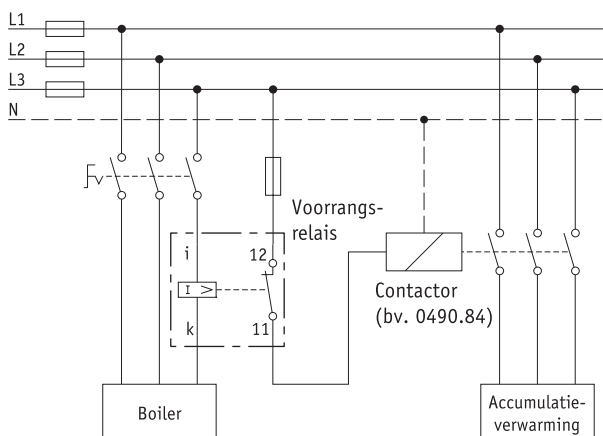

Voorrangsrelais IK 8715

IK 8715

- ▶ Voorrangsrelais met vaste drempel
- ▶ Modulaire behuizing van 17,5 mm breedte
- ▶ Verzegelbaar deksel

Technische gegevens

▶ Toelaatbare stroom	20 A	40 A	54 A
▶ Aanspreekdrempel	6 A	13 A	23 A
▶ Belasting 230 V AC 1-fasig	1,5 tot 5 kW	3 tot 9 kW	5 tot 12 kW
▶ Belasting 400 V AC 3-fasig	4,5 tot 15 kW	9 tot 27 kW	15 tot 36 kW
▶ Verbruik	4,8 VA	4 VA	2,9 VA

- ▶ Contact : 1 NG 1 A/230 V AC
- ▶ Schakelbare spanning : 400 V AC
- ▶ Schakelbare belasting : 250 VA
- ▶ Temperatuurbereik : -20 tot +40 °C
- ▶ Reactietijd : ≤ 20 ms
- ▶ Beschermingsgraad : IP 40
- ▶ Nettogewicht : 100 g