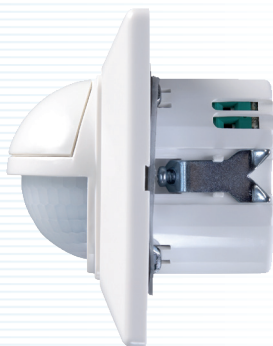

Bewegingsmelder voor inbouwmontage, LUXA 103-200T

4

LUXA 103-200T

- Model voor inbouwmontage of wandmontage m.b.v. inbouwdoos
- 2- of 3-draadsaansluiting ter vervanging van een gewone schakelaar of een wissel-schakelaar voor gloei- of halogeenlampsturing
- Detectie van menglicht (geschikt voor gloei- of halogeenverlichting)
- Detectiehoek van 200°, 234 stralen
- Instellingen en keuzeschakelaar toegankelijk onder het bovenste deel van de sensor kop
- Inleerfunctie van de lichtsterkte
- Testfunctie om de detectiezone te controleren.

Opgelet: met de functie uitschakelmelding wordt de verlichting 15 s gedimd alvorens uit te schakelen. Deze detector is dus niet geschikt voor niet-dimbare verlichting bv. compacte spaarlampen en LED-lampen. Het is tevens af te raden dit toestel te gebruiken met dimbare LED-verlichting.

Behuizing voor wandmontage,
ref. 907 0 504

Technische gegevens

Voedingsspanning	230 V 50 Hz ± 10 %
Reikwijdte	instelbaar tot 8 m bij 1,2 m montagehoogte
Detectiehoek	200°
Inschakeltijd	1 s tot 30 min
Lichtsterktebereik	instelbaar van 5 tot 1000 lux
Aanbevolen montagehoogte	1,2 tot 2 m
Max. belasting met gloeilampen	25 tot 400 W
Max. belasting met halogeenlampen	25 tot 400 W
Temperatuurbereik	0 tot 45 °C
Beschermingsgraad	IP 40

Afmetingen

BESTELREFERENTIES	BESCHRIJVING
LUXA 103-200T	bewegingsmelder voor inbouwmontage
TOEBEHOREN	
907 0 504	behuizing voor wandmontage