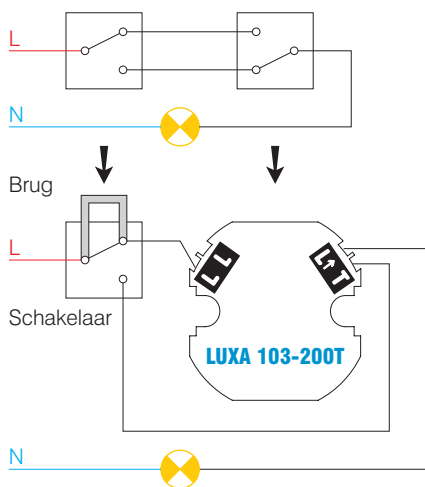

Bewegingsmelder voor inbouwmontage, LUXA 103-200T

4

LUXA 103-200T

- Model voor inbouwmontage of wandmontage m.b.v. inbouwdoos
- 2- of 3-draadsaansluiting ter vervanging van een gewone schakelaar of een wissel-schakelaar voor gloei- of halogeenlampsturing
- Detectie van menglicht (geschikt voor gloei- of halogeenverlichting)
- Detectiehoek van 200°, 234 stralen
- Instellingen en keuzeschakelaar toegankelijk onder het bovenste deel van de sensor kop
- Inleerfunctie van de lichtsterkte
- Testfunctie om de detectiezone te controleren.

Behuizing voor wandmontage,
ref. 907 0 504

Technische gegevens

Voedingsspanning	230 V 50 Hz ± 10 %
Reikwijdte	instelbaar tot 8 m bij 1,2 m montagehoogte
Detectiehoek	200°
Inschakeltijd	1 s tot 30 min
Lichtsterktebereik	instelbaar van 5 tot 1000 lux
Aanbevolen montagehoogte	1,2 tot 2 m
Max. belasting met gloeilampen	25 tot 400 W
Max. belasting met halogeenlampen	25 tot 400 W
Temperatuurbereik	0 tot 45 °C
Beschermingsgraad	IP 40

Beschrijving van instellingen

- 1: keuzeschakelaar ON/AUTO/OFF
- 2: reikwijdte instelbaar tot 8 m
- 3: vertraging instelbaar van 2 s (test) tot 30 minuten
- 4: instelling lichtsterkte van 5 tot 1000 lux of detectie onafhankelijk van lichtsterkte. Inleermodus voor het memoriseren van een lichtsterktedrempel.

Detectie

Aansluitschema's

Met optionele drukknop

Ter vervanging van een schakelaar in een verlichtingskring met wisselschakeling

Ter vervanging van 2 schakelaars in een lichtkring met wisselschakeling.

Opgelet: maximum 2 bewegingsmelders kunnen geassocieerd worden.