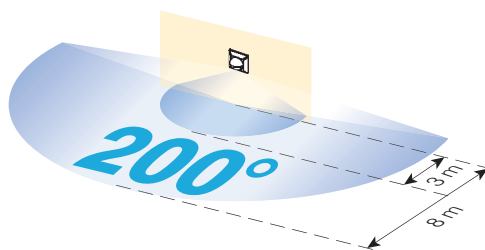

Bewegingsmelder voor inbouwmontage, LUXA 103-200T

4

- Model voor inbouwmontage of wandmontage m.b.v. inbouwdoos
- 2- of 3-draadsaansluiting ter vervanging van een gewone schakelaar of een wissel-schakelaar voor gloei- of halogeenlampsturing
- Detectie van menglicht (geschikt voor gloei- of halogeenverlichting)
- Detectiehoek van 200°, 234 stralen
- Instellingen en keuzeschakelaar toegankelijk onder het bovenste deel van de sensor kop
- Inleerfunctie van de lichtsterkte
- Testfunctie om de detectiezone te controleren.

Opgelet: met de functie uitschakelmelding wordt de verlichting 15 s gedimd alvorens uit te schakelen. Deze detector is dus niet geschikt voor niet-dimbare verlichting bv. compacte spaarlampen en LED-lampen. Het is tevens af te raden dit toestel te gebruiken met dimbare LED-verlichting.

Technische gegevens

Voedingsspanning	230 V 50 Hz ± 10 %
Reikwijdte	instelbaar tot 8 m bij 1,2 m montagehoogte
Detectiehoek	200°
Inschakeltijd	1 s tot 30 min
Lichtsterktebereik	instelbaar van 5 tot 1000 lux
Aanbevolen montagehoogte	1,2 tot 2 m
Max. belasting met gloeilampen	25 tot 400 W
Max. belasting met halogeenlampen	25 tot 400 W
Temperatuurbereik	0 tot 45 °C
Beschermingsgraad	IP 40

Beschrijving van instellingen

1. 1: keuzeschakelaar ON/AUTO/OFF
2. 2: reikwijdte instelbaar tot 8 m
3. 3: vertraging instelbaar van 2 s (test) tot 30 minuten
4. 4: instelling lichtsterkte van 5 tot 1000 lux of detectie onafhankelijk van lichtsterkte. Inleermodus voor het memoriseren van een lichtsterktedrempel.

Detectie