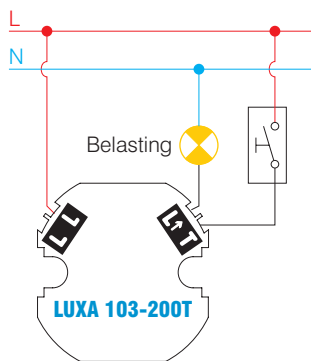

Aansluitschema's

Met optionele drukknop