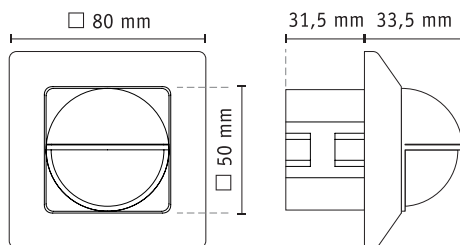

Behuizing voor wandmontage,
ref. 907 0 504

Technische gegevens

Voedingsspanning	230 V 50 Hz ± 10 %
Reikwijdte	instelbaar tot 8 m bij 1,2 m montagehoogte
Detectiehoek	200°
Inschakeltijd	1 s tot 30 min
Lichtsterktebereik	instelbaar van 5 tot 1000 lux
Aanbevolen montagehoogte	1,2 tot 2 m
Max. belasting met gloeilampen	25 tot 400 W
Max. belasting met halogeenlampen	25 tot 400 W
Temperatuurbereik	0 tot 45 °C
Beschermingsgraad	IP 40

Afmetingen

BESTELREFERENTIES	BESCHRIJVING
LUXA 103-200T	bewegingsmelder voor inbouwmontage
TOEBEHOREN	
907 0 504	behuizing voor wandmontage