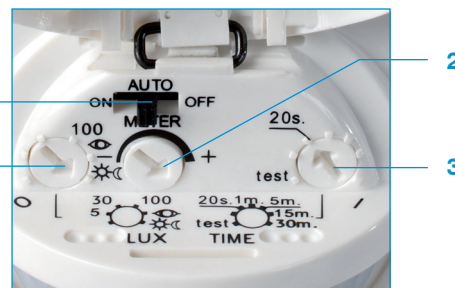

Bewegingsmelder voor inbouwmontage, LUXA 103-200T

4

LUXA 103-200T

- Model voor inbouwmontage of wandmontage m.b.v. inbouwdoos
- 2- of 3-draadsaansluiting ter vervanging van een gewone schakelaar of een wissel-schakelaar voor gloei- of halogeenlampsturing
- Detectie van menglicht (geschikt voor gloei- of halogeenverlichting)
- Detectiehoek van 200°, 234 stralen
- Instellingen en keuzeschakelaar toegankelijk onder het bovenste deel van de sensor kop
- Inleerfunctie van de lichtsterkte
- Testfunctie om de detectiezone te controleren.

Behuizing voor wandmontage,
ref. 907 0 504

Technische gegevens

Voedingsspanning	230 V 50 Hz ± 10 %
Reikwijdte	instelbaar tot 8 m bij 1,2 m montagehoogte
Detectiehoek	200°
Inschakeltijd	1 s tot 30 min
Lichtsterktebereik	instelbaar van 5 tot 1000 lux
Aanbevolen montagehoogte	1,2 tot 2 m
Max. belasting met gloeilampen	25 tot 400 W
Max. belasting met halogeenlampen	25 tot 400 W
Temperatuurbereik	0 tot 45 °C
Beschermingsgraad	IP 40

Beschrijving van instellingen

- 1: keuzeschakelaar ON/AUTO/OFF
- 2: reikwijdte instelbaar tot 8 m
- 3: vertraging instelbaar van 2 s (test) tot 30 minuten
- 4: instelling lichtsterkte van 5 tot 1000 lux of detectie onafhankelijk van lichtsterkte. Inleermodus voor het memoriseren van een lichtsterktedrempel.

Afmetingen

BESTELREFERENTIES	BESCHRIJVING
LUXA 103-200T	bewegingsmelder voor inbouwmontage
TOEBEHOREN	
907 0 504	behuizing voor wandmontage