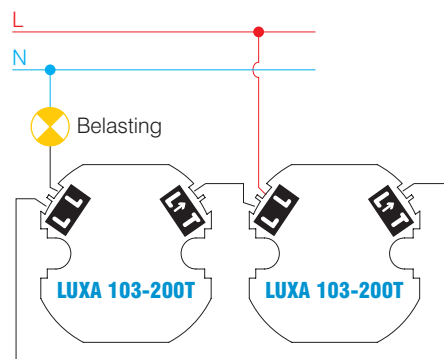

Behuizing voor wandmontage,
ref. 907 0 504

Technische gegevens

Voedingsspanning	230 V 50 Hz ± 10 %
Reikwijdte	instelbaar tot 8 m bij 1,2 m montagehoogte
Detectiehoek	200°
Inschakeltijd	1 s tot 30 min
Lichtsterktebereik	instelbaar van 5 tot 1000 lux
Aanbevolen montagehoogte	1,2 tot 2 m
Max. belasting met gloeilampen	25 tot 400 W
Max. belasting met halogeenlampen	25 tot 400 W
Temperatuurbereik	0 tot 45 °C
Beschermingsgraad	IP 40

Beschrijving van instellingen

- 1: keuzeschakelaar ON/AUTO/OFF
- 2: reikwijdte instelbaar tot 8 m
- 3: vertraging instelbaar van 2 s (test) tot 30 minuten
- 4: instelling lichtsterkte van 5 tot 1000 lux of detectie onafhankelijk van lichtsterkte. Inleermodus voor het memoriseren van een lichtsterktedrempel.

Detectie

Aansluitschema's

Met optionele drukknop

Ter vervanging van een schakelaar in een verlichtingskring met wisselschakeling

Ter vervanging van 2 schakelaars in een lichtkring met wisselschakeling.

Opgelet: maximum 2 bewegingsmelders kunnen geassocieerd worden.

Afmetingen

BESTELREFERENTIES	BESCHRIJVING
LUXA 103-200T	bewegingsmelder voor inbouwmontage
TOEBEHOREN	
907 0 504	behuizing voor wandmontage